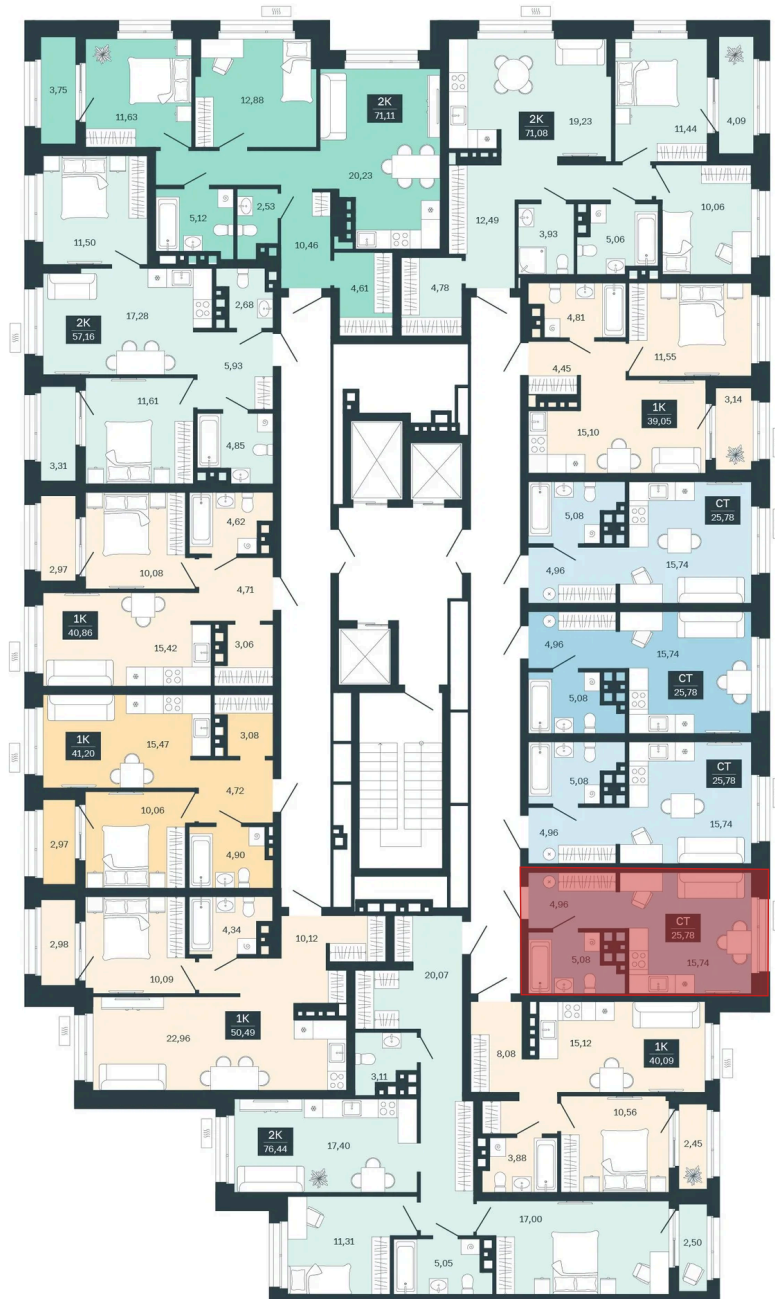

Номер: 205/С6

Отсканируйте QR-код и
смотрите на сайте
sibkalina.ru

Студия 25.78 м²

Цена по запросу

Предчистовая отделка

Корпус	Дом 3	Этаж	17
Секция	6	Сдача	1 кв. 2029

02.06.2026 08:20 (Мск)

Не является публичной офертой, цена может быть скорректирована.
Информация взята с сайта «sibkalina.ru».

На этаже 17

Студия 25.78 м²

02.06.2026 08:20 (Мск)

Не является публичной офертой, цена может быть скорректирована.
Информация взята с сайта «sibkalina.ru».

На генплане Дом 3

Студия 25.78 м²

02.06.2026 08:20 (Мск)