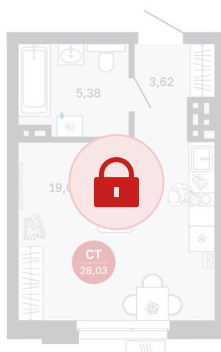

Номер: 10/С2

Студия 28.03 м²

Отсканируйте QR-код и
смотрите на сайте
sibkalina.ru

5 470 000 руб.

В ипотеку от 17 172 руб.

Предчистовая отделка

Корпус	Дом 1	Этаж	3
Секция	2	Сдача	2 кв. 2027

02.06.2026 07:04 (Мск)

Не является публичной офертой, цена может быть скорректирована.
Информация взята с сайта «sibkalina.ru».

На генплане Дом 1

Студия 28.03 м²

02.06.2026 07:04 (Мск)

Не является публичной офертой, цена может быть скорректирована.
Информация взята с сайта «sibkalina.ru».