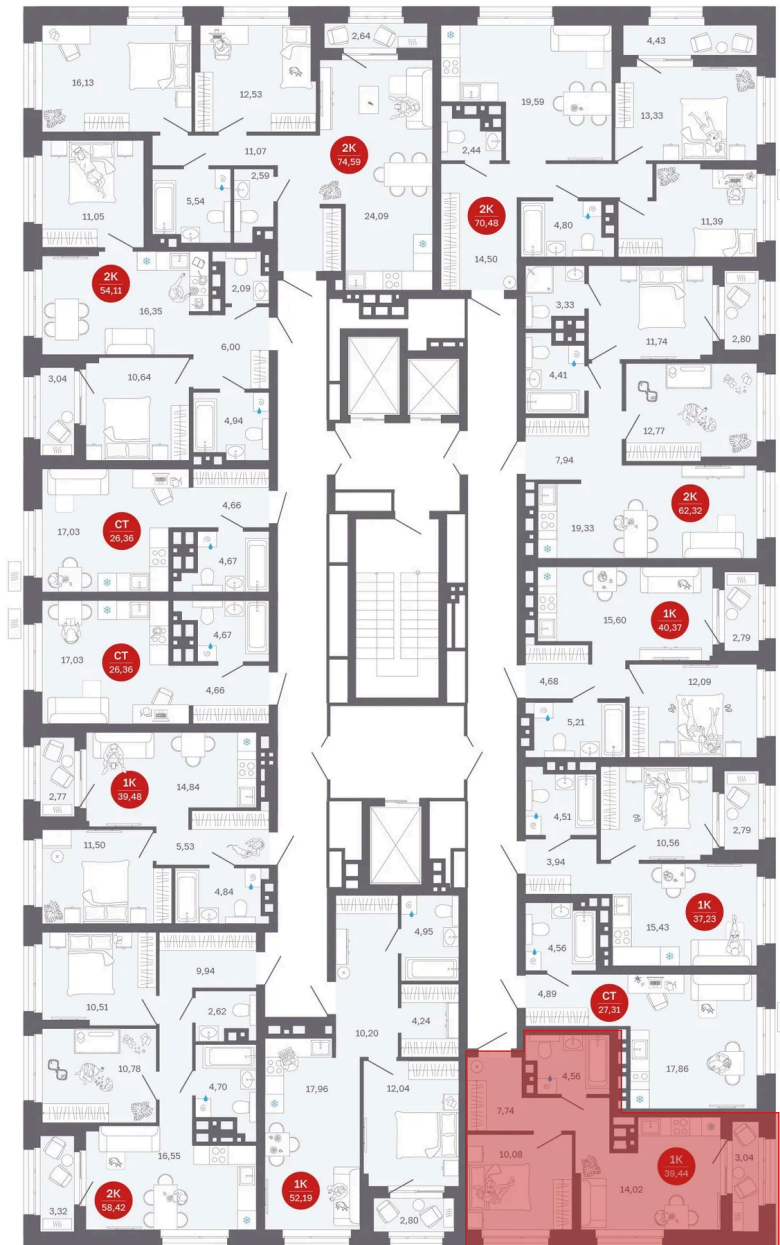

Номер: 286/С1

Отсканируйте QR-код и
смотрите на сайте
sibkalina.ru

1 комнатная 39.44 м²

Цена по запросу

Предчистовая отделка

Корпус	Дом 1	Этаж	23
Секция	1	Сдача	2 кв. 2027

02.06.2026 11:14 (Мск)

Не является публичной офертой, цена может быть скорректирована.
Информация взята с сайта «sibkalina.ru».

На этаже 23

1 комнатная 39.44 м²

02.06.2026 11:14 (Мск)

Не является публичной офертой, цена может быть скорректирована.
Информация взята с сайта «sibkalina.ru».

На генплане Дом 1

1 комнатная 39.44 м²

02.06.2026 11:14 (Мск)