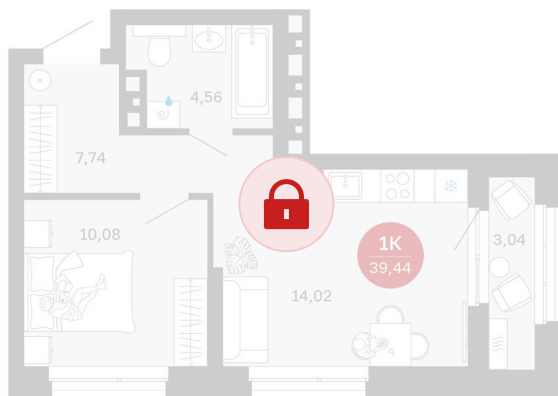

Номер: 286/С1

Отсканируйте QR-код и
смотрите на сайте
sibkalina.ru

1 комнатная 39.44 м²

Цена по запросу

Предчистовая отделка

Корпус	Дом 1	Этаж	23
Секция	1	Сдача	2 кв. 2027

02.06.2026 11:14 (Мск)

Не является публичной офертой, цена может быть скорректирована.
Информация взята с сайта «sibkalina.ru».

На этаже 23

1 комнатная 39.44 м²

02.06.2026 11:14 (Мск)

Не является публичной офертой, цена может быть скорректирована.
Информация взята с сайта «sibkalina.ru».

На генплане Дом 1

1 комнатная 39.44 м²

02.06.2026 11:14 (Мск)