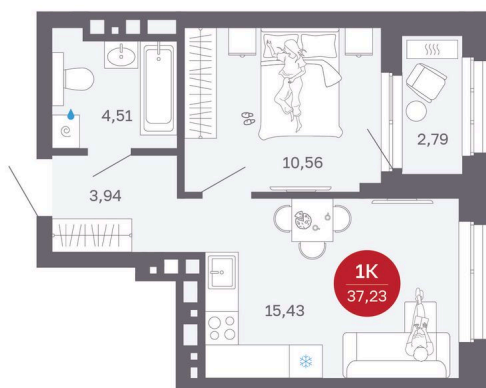

Номер: 271/С1

Отсканируйте QR-код и
смотрите на сайте
sibkalina.ru

1 комнатная 37.23 м²

~~7 150 000 руб.~~

6 810 000 руб.

100% оплата, ипотека

Предчистовая отделка

Корпус	Дом 1	Этаж	22
Секция	1	Сдача	2 кв. 2027

20.04.2026 16:59 (Мск)

Не является публичной офертой, цена может быть скорректирована. Информация взята с сайта «sibkalina.ru»

На этаже 22

1 комнатная 37.23 м²

20.04.2026 16:59 (Мск)

Не является публичной офертой, цена может быть скорректирована. Информация взята с сайта «sibkalina.ru»

На генплане Дом 1

1 комнатная 37.23 м²

20.04.2026 16:59 (Мск)

Не является публичной офертой, цена может быть скорректирована. Информация взята с сайта «sibkalina.ru»