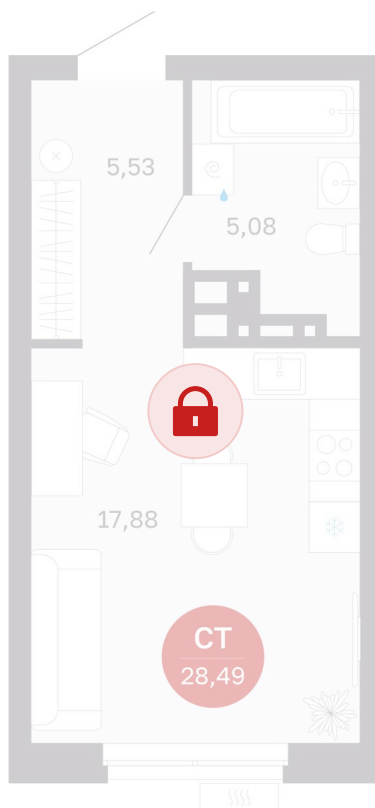

Номер: 35/С5

Студия 28.49 м²

Отсканируйте QR-код и
смотрите на сайте
sibkalina.ru

Цена по запросу

Предчистовая отделка

Корпус	Дом 3	Этаж	4
Секция	5	Сдача	1 кв. 2029

02.06.2026 11:14 (Мск)

Не является публичной офертой, цена может быть скорректирована.
Информация взята с сайта «sibkalina.ru».

На этаже 4

Студия 28.49 м²

02.06.2026 11:14 (Мск)

Не является публичной офертой, цена может быть скорректирована.
Информация взята с сайта «sibkalina.ru».

На генплане Дом 3

Студия 28.49 м²

02.06.2026 11:14 (Мск)