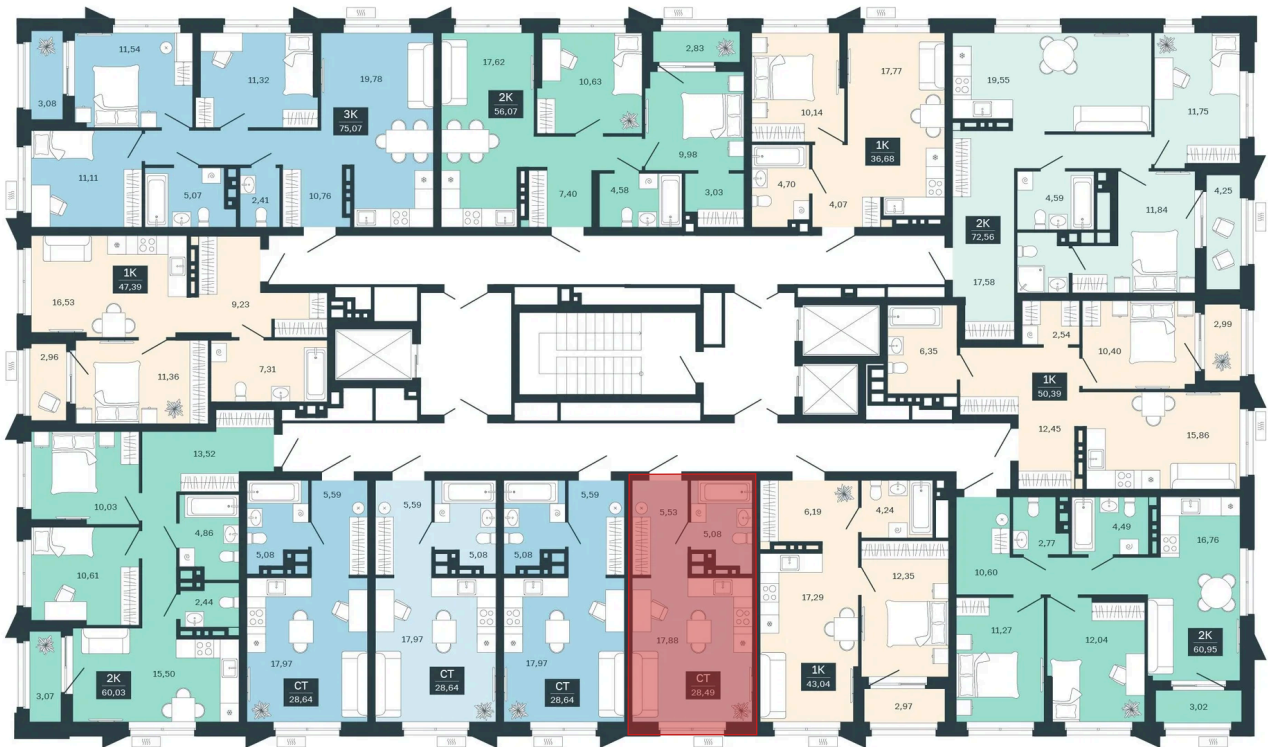

Номер: 35/С5

Студия 28.49 м²

Отсканируйте QR-код и
смотрите на сайте
sibkalina.ru

Цена по запросу

Предчистовая отделка

Корпус	Дом 3	Этаж	4
Секция	5	Сдача	1 кв. 2029

02.06.2026 11:14 (Мск)

Не является публичной офертой, цена может быть скорректирована.
Информация взята с сайта «sibkalina.ru».

На этаже 4

Студия 28.49 м²

02.06.2026 11:14 (Мск)

Не является публичной офертой, цена может быть скорректирована.
Информация взята с сайта «sibkalina.ru».

На генплане Дом 3

Студия 28.49 м²

02.06.2026 11:14 (Мск)