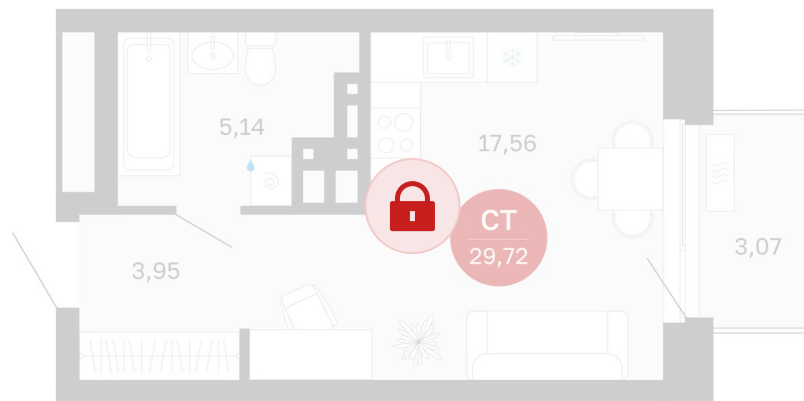

Номер: 254/С7

Отсканируйте QR-код и
смотрите на сайте
sibkalina.ru

Студия 29.72 м²

Цена по запросу

Предчистовая отделка

Корпус	Дом 3	Этаж	4
Секция	7	Сдача	1 кв. 2029

02.06.2026 07:02 (Мск)

Не является публичной офертой, цена может быть скорректирована.
Информация взята с сайта «sibkalina.ru».

На этаже 4

Студия 29.72 м²

02.06.2026 07:02 (Мск)

Не является публичной офертой, цена может быть скорректирована.
Информация взята с сайта «sibkalina.ru».

На генплане Дом 3

Студия 29.72 м²

02.06.2026 07:02 (Мск)