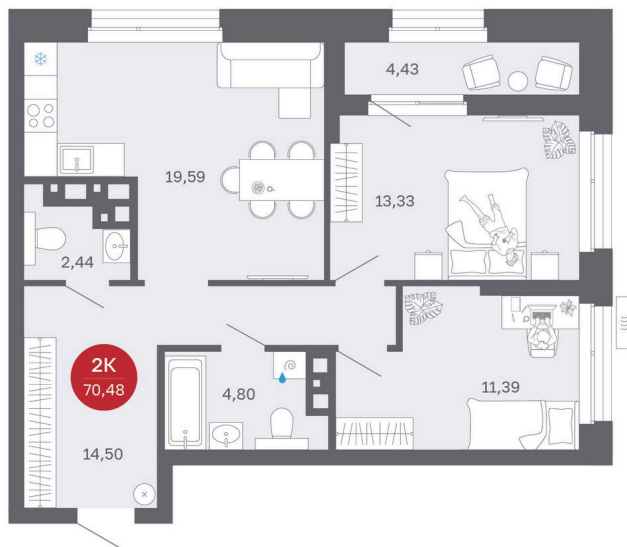

Номер: 268/С1

Отсканируйте QR-код и
смотрите на сайте
sibkalina.ru

2 комнатная 70.48 м²

~~12 160 000 руб.~~

11 480 000 руб.

100% оплата, ипотека

Предчистовая отделка

Корпус	Дом 1	Этаж	22
Секция	1	Сдача	2 кв. 2027

20.04.2026 15:35 (Мск)

Не является публичной офертой, цена может быть скорректирована. Информация взята с сайта «sibkalina.ru»

На этаже 22

2 комнатная 70.48 м²

20.04.2026 15:35 (Мск)

Не является публичной офертой, цена может быть скорректирована. Информация взята с сайта «sibkalina.ru»

На генплане Дом 1

2 комнатная 70.48 м²

20.04.2026 15:35 (Мск)

Не является публичной офертой, цена может быть скорректирована. Информация взята с сайта «sibkalina.ru»