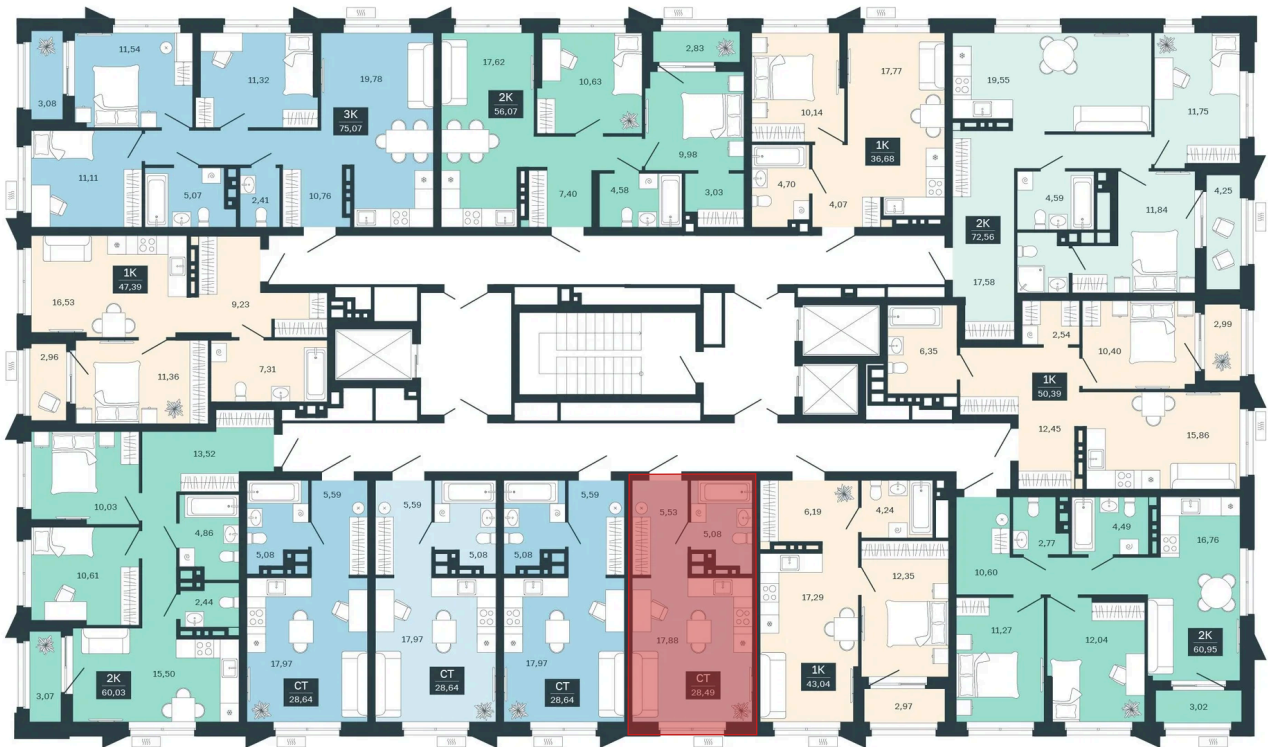

Номер: 22/С5

Студия 28.49 м²

Отсканируйте QR-код и
смотрите на сайте
sibkalina.ru

4 670 000 руб.

В ипотеку от 14 661 руб.

Предчистовая отделка

Корпус	Дом 3	Этаж	3
Секция	5	Сдача	1 кв. 2029

04.06.2026 16:13 (Мск)

Не является публичной офертой, цена может быть скорректирована.
Информация взята с сайта «sibkalina.ru».

На этаже 3

Студия 28.49 м²

04.06.2026 16:13 (Мск)

Не является публичной офертой, цена может быть скорректирована.
Информация взята с сайта «sibkalina.ru».

На генплане Дом 3

Студия 28.49 м²

04.06.2026 16:13 (Мск)

Не является публичной офертой, цена может быть скорректирована.
Информация взята с сайта «sibkalina.ru».