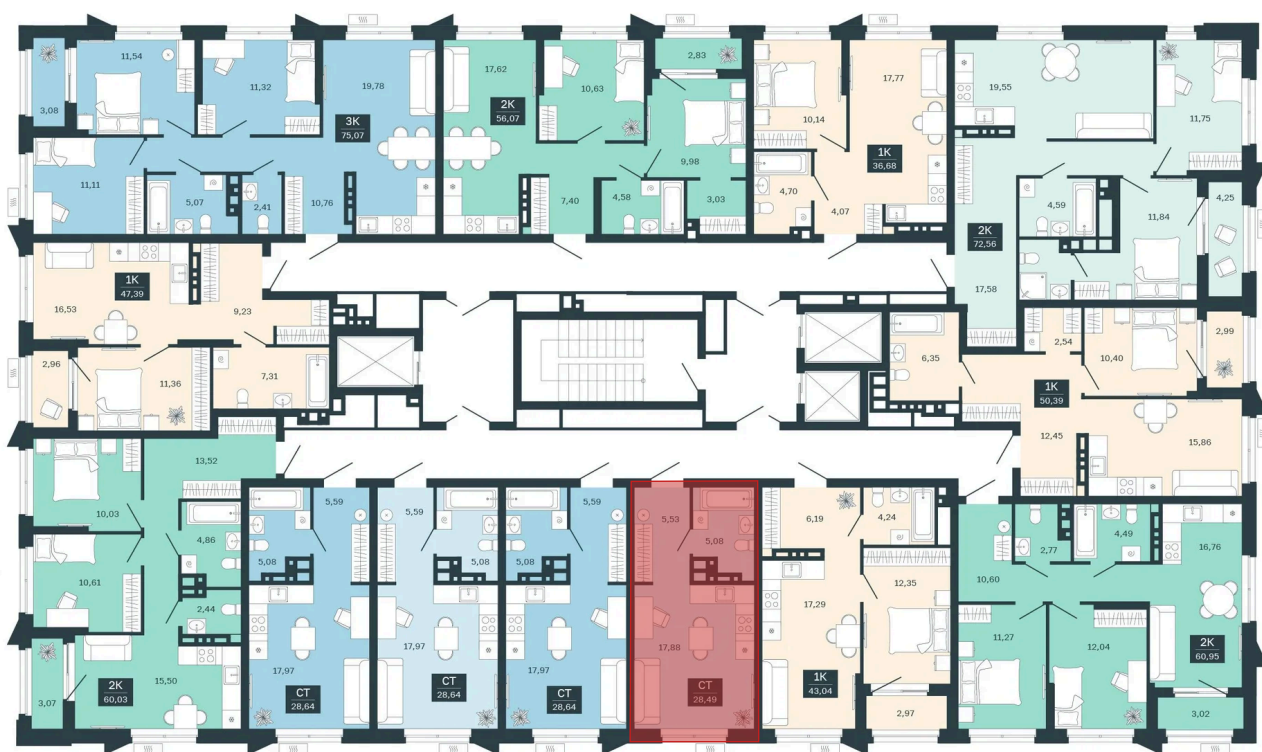

Номер: 22/С5

Студия 28.49 м²

Отсканируйте QR-код и
смотрите на сайте
sibkalina.ru

~~4 660 000 руб.~~

4 060 000 руб.

100% оплата, ипотека

Предчистовая отделка

| | | | |
|--------|-------|-------|------------|
| Корпус | Дом 3 | Этаж | 3 |
| Секция | 5 | Сдача | 1 кв. 2029 |

20.04.2026 15:18 (Мск)

Не является публичной офертой, цена может быть скорректирована. Информация взята с сайта «sibkalina.ru»

На этаже 3

Студия 28.49 м²

20.04.2026 15:18 (Мск)

Не является публичной офертой, цена может быть скорректирована. Информация взята с сайта «sibkalina.ru»

На генплане Дом 3

Студия 28.49 м²

20.04.2026 15:18 (Мск)

Не является публичной офертой, цена может быть скорректирована. Информация взята с сайта «sibkalina.ru»