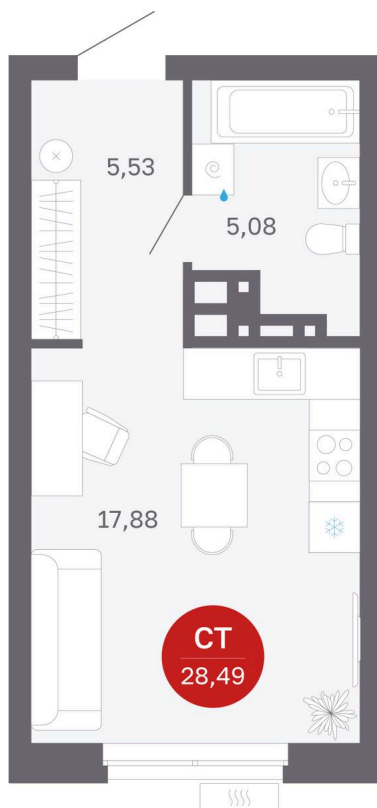

Номер: 22/С5

Студия 28.49 м²

Отсканируйте QR-код и
смотрите на сайте
sibkalina.ru

4 670 000 руб.

В ипотеку от 14 661 руб.

Предчистовая отделка

Корпус	Дом 3	Этаж	3
Секция	5	Сдача	1 кв. 2029

04.06.2026 16:13 (Мск)

Не является публичной офертой, цена может быть скорректирована.
Информация взята с сайта «sibkalina.ru».

На этаже 3

Студия 28.49 м²

04.06.2026 16:13 (Мск)

Не является публичной офертой, цена может быть скорректирована.
Информация взята с сайта «sibkalina.ru».

На генплане Дом 3

Студия 28.49 м²

04.06.2026 16:13 (Мск)

Не является публичной офертой, цена может быть скорректирована.
Информация взята с сайта «sibkalina.ru».