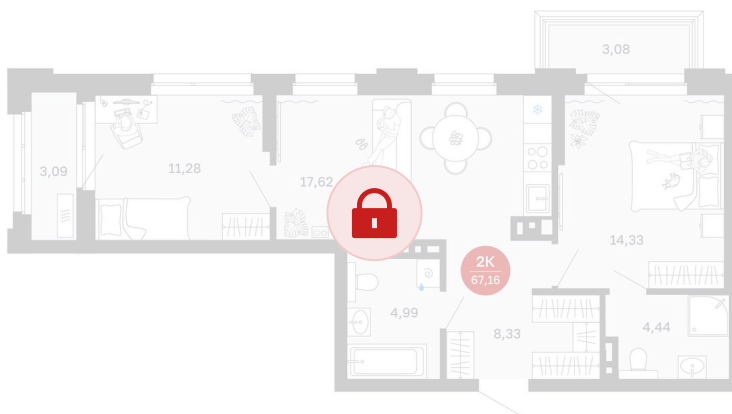

Номер: 42/С2

Отсканируйте QR-код и
смотрите на сайте
sibkalina.ru

2 комнатная 67.16 м²

11 230 000 руб.

В ипотеку от 35 254 руб.

Предчистовая отделка

Корпус	Дом 1	Этаж	7
Секция	2	Сдача	2 кв. 2027

02.06.2026 07:55 (Мск)

Не является публичной офертой, цена может быть скорректирована.
Информация взята с сайта «sibkalina.ru».

На этаже 7

2 комнатная 67.16 м²

02.06.2026 07:55 (Мск)

Не является публичной офертой, цена может быть скорректирована.
Информация взята с сайта «sibkalina.ru».