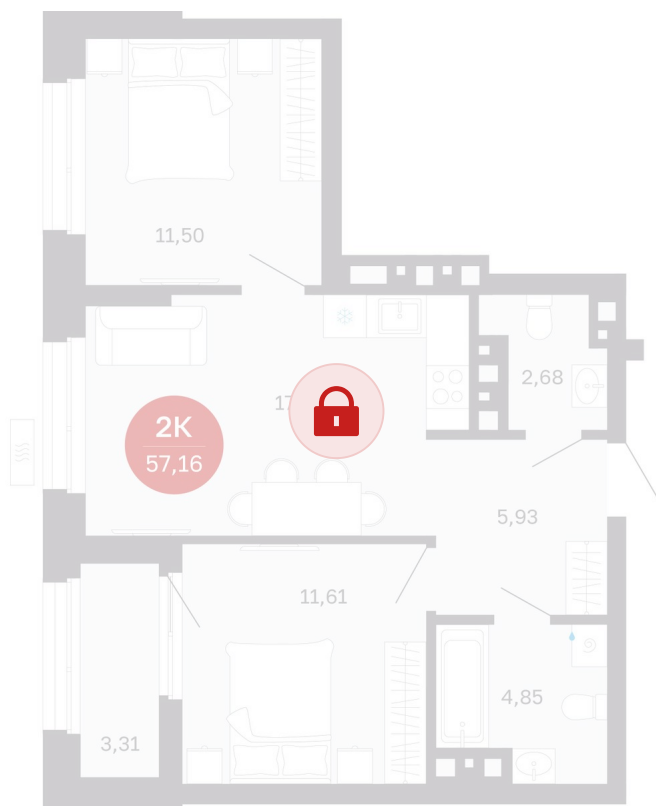

Номер: 172/С6

Отсканируйте QR-код и  
смотрите на сайте  
sibkalina.ru

## 2 комнатная 57.16 м<sup>2</sup>