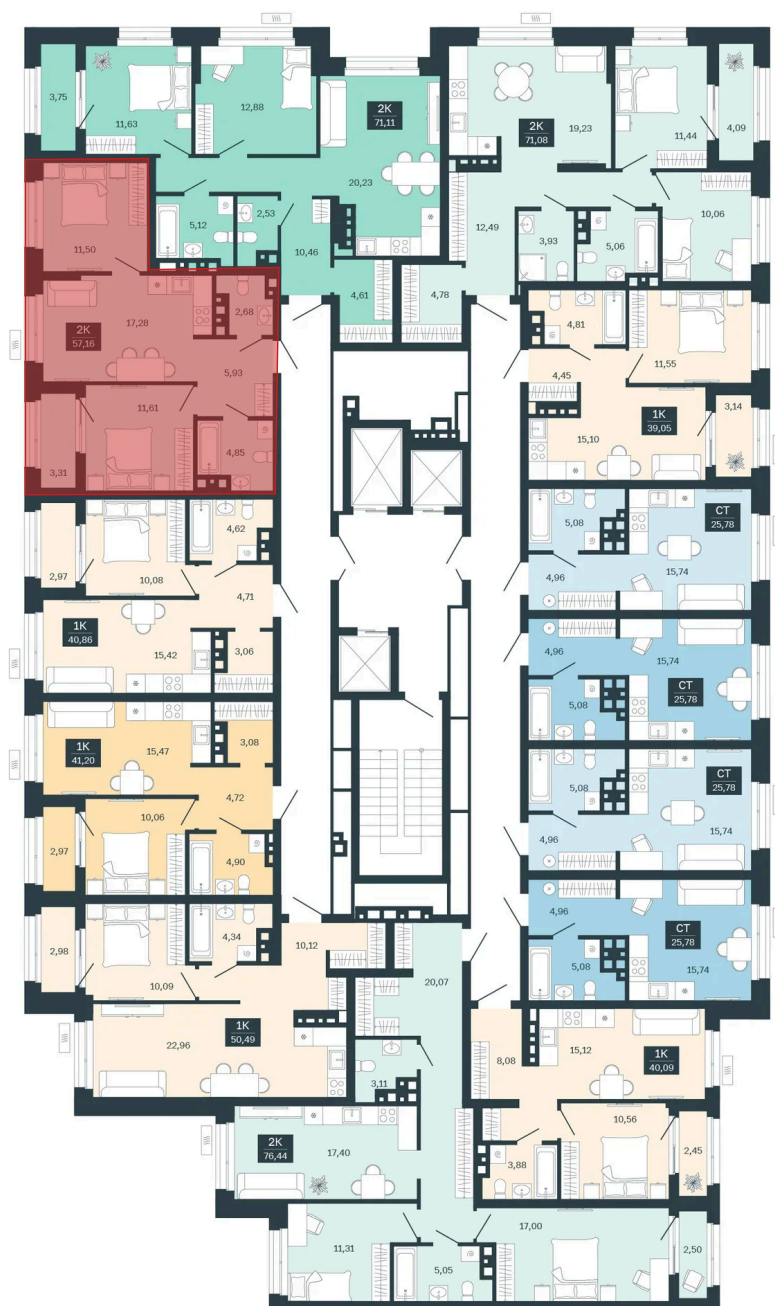

## 2 комнатная 57.16 м<sup>2</sup>

## Цена по запросу

Предчистовая отделка

Корпус	Дом 3	Этаж	15
Секция	6	Сдача	1 кв. 2029

02.06.2026 08:12 (Мск)

Не является публичной офертой, цена может быть скорректирована.  
Информация взята с сайта «sibkalina.ru».

# На этаже 15

2 комнатная 57.16 м<sup>2</sup>

02.06.2026 08:12 (Мск)

Не является публичной офертой, цена может быть скорректирована.  
Информация взята с сайта «sibkalina.ru».

# На генплане Дом 3

2 комнатная 57.16 м<sup>2</sup>

02.06.2026 08:12 (Мск)

Не является публичной офертой, цена может быть скорректирована.  
Информация взята с сайта «sibkalina.ru».