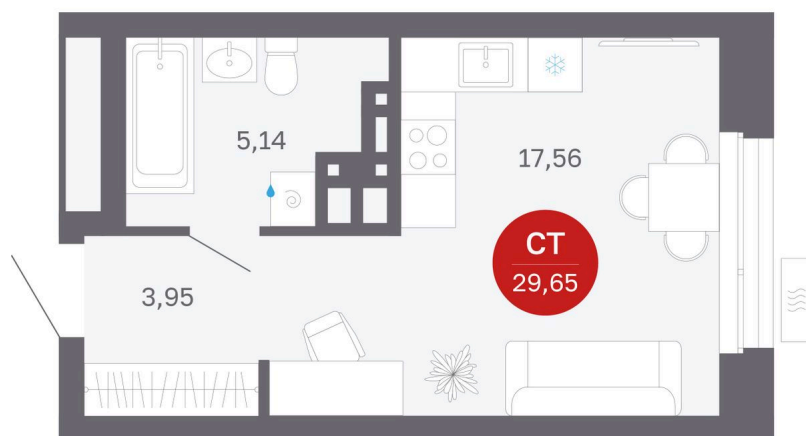

# Студия 26.65 м<sup>2</sup>

4 370 000 руб.

В ипотеку от 13 719 руб.

Предчистовая отделка

Корпус	Дом 3	Этаж	11
Секция	7	Сдача	1 кв. 2029

04.06.2026 15:39 (Мск)

Не является публичной офертой, цена может быть скорректирована.  
Информация взята с сайта «sibkalina.ru».

# На этаже 11

Студия 26.65 м<sup>2</sup>

04.06.2026 15:39 (Мск)

Не является публичной офертой, цена может быть скорректирована.  
Информация взята с сайта «sibkalina.ru».

# На генплане Дом 3

Студия 26.65 м<sup>2</sup>

04.06.2026 15:39 (Мск)

Не является публичной офертой, цена может быть скорректирована.  
Информация взята с сайта «sibkalina.ru».