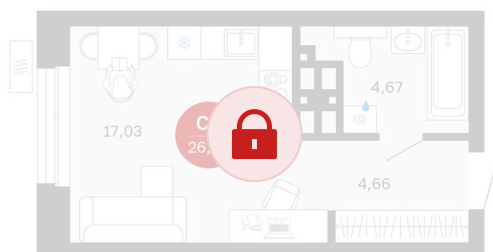

# Студия 26.36 м<sup>2</sup>

Отсканируйте QR-код и  
смотрите на сайте  
sibkalina.ru