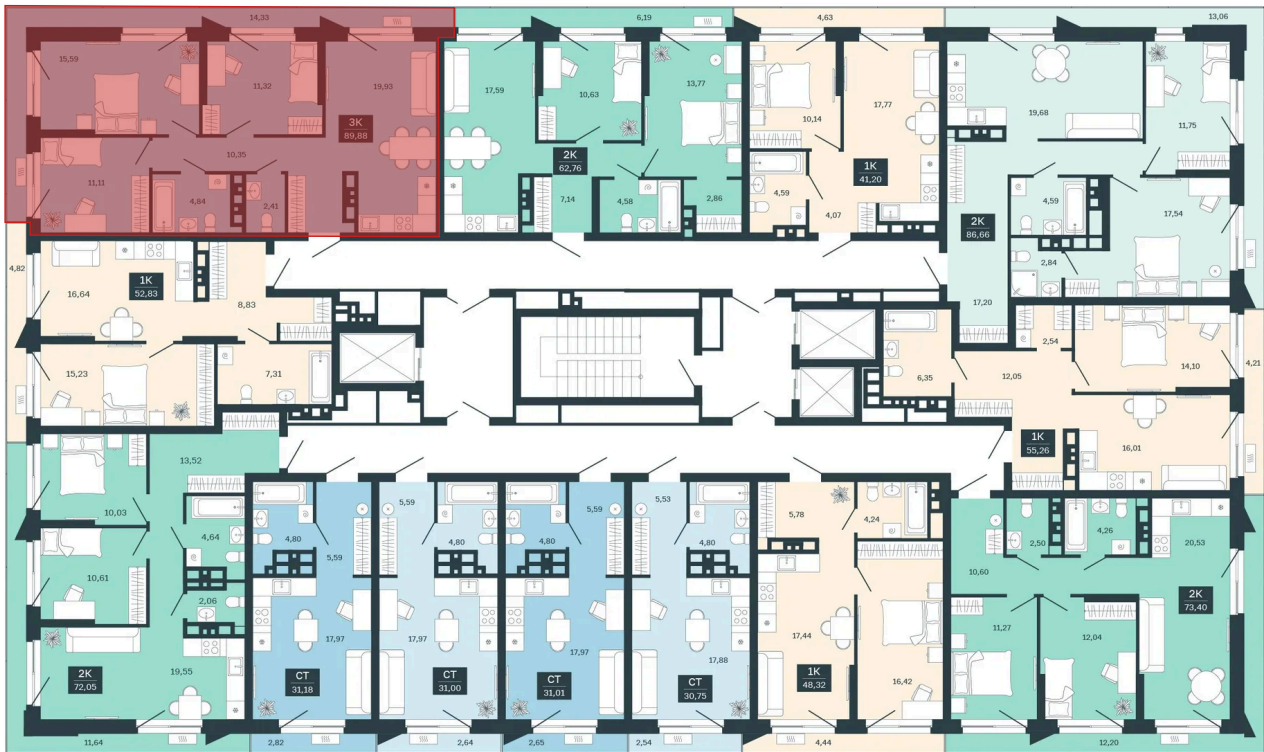

Номер: 262/С5

Отсканируйте QR-код и
смотрите на сайте
sibkalina.ru

3 комнатная 89.88 м²

12 600 000 руб.

В ипотеку от 40 472 руб.

Предчистовая отделка

Корпус	Дом 3	Этаж	22
Секция	5	Сдача	1 кв. 2029

02.06.2026 11:09 (Мск)

Не является публичной офертой, цена может быть скорректирована.
Информация взята с сайта «sibkalina.ru».

На этаже 22

3 комнатная 89.88 м²

02.06.2026 11:09 (Мск)

Не является публичной офертой, цена может быть скорректирована.
Информация взята с сайта «sibkalina.ru».

На генплане Дом 3

3 комнатная 89.88 м²

02.06.2026 11:09 (Мск)

Не является публичной офертой, цена может быть скорректирована.
Информация взята с сайта «sibkalina.ru».