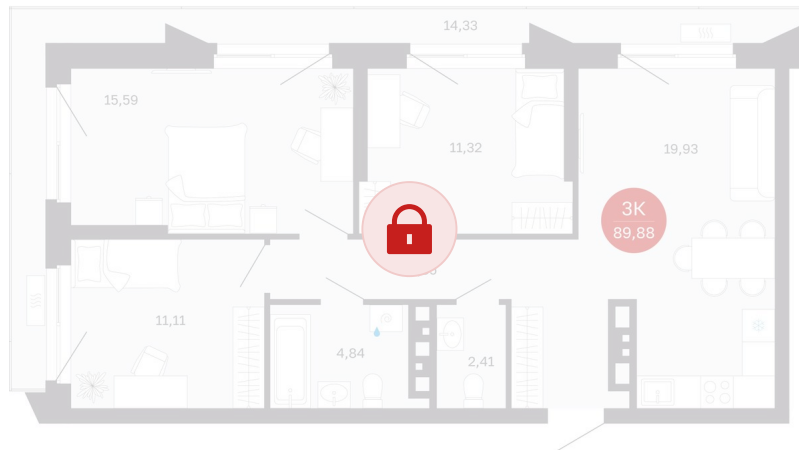

Номер: 262/С5

Отсканируйте QR-код и
смотрите на сайте
sibkalina.ru

3 комнатная 89.88 м²

12 600 000 руб.

В ипотеку от 40 472 руб.

Предчистовая отделка

Корпус	Дом 3	Этаж	22
Секция	5	Сдача	1 кв. 2029

02.06.2026 11:09 (Мск)

Не является публичной офертой, цена может быть скорректирована.
Информация взята с сайта «sibkalina.ru».

На этаже 22

3 комнатная 89.88 м²

02.06.2026 11:09 (Мск)

Не является публичной офертой, цена может быть скорректирована.
Информация взята с сайта «sibkalina.ru».