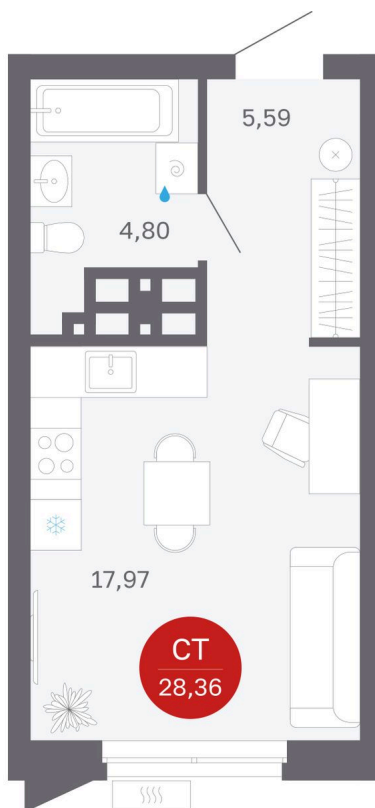

Номер: 192/С5

Студия 28.36 м²

Отсканируйте QR-код и
смотрите на сайте
sibkalina.ru

4 770 000 руб.

В ипотеку от 14 975 руб.

Предчистовая отделка

Корпус	Дом 3	Этаж	16
Секция	5	Сдача	1 кв. 2029

04.06.2026 16:31 (Мск)

Не является публичной офертой, цена может быть скорректирована.
Информация взята с сайта «sibkalina.ru».

На этаже 16

Студия 28.36 м²

04.06.2026 16:31 (Мск)

Не является публичной офертой, цена может быть скорректирована.
Информация взята с сайта «sibkalina.ru».

На генплане Дом 3

Студия 28.36 м²

04.06.2026 16:31 (Мск)

Не является публичной офертой, цена может быть скорректирована.
Информация взята с сайта «sibkalina.ru».