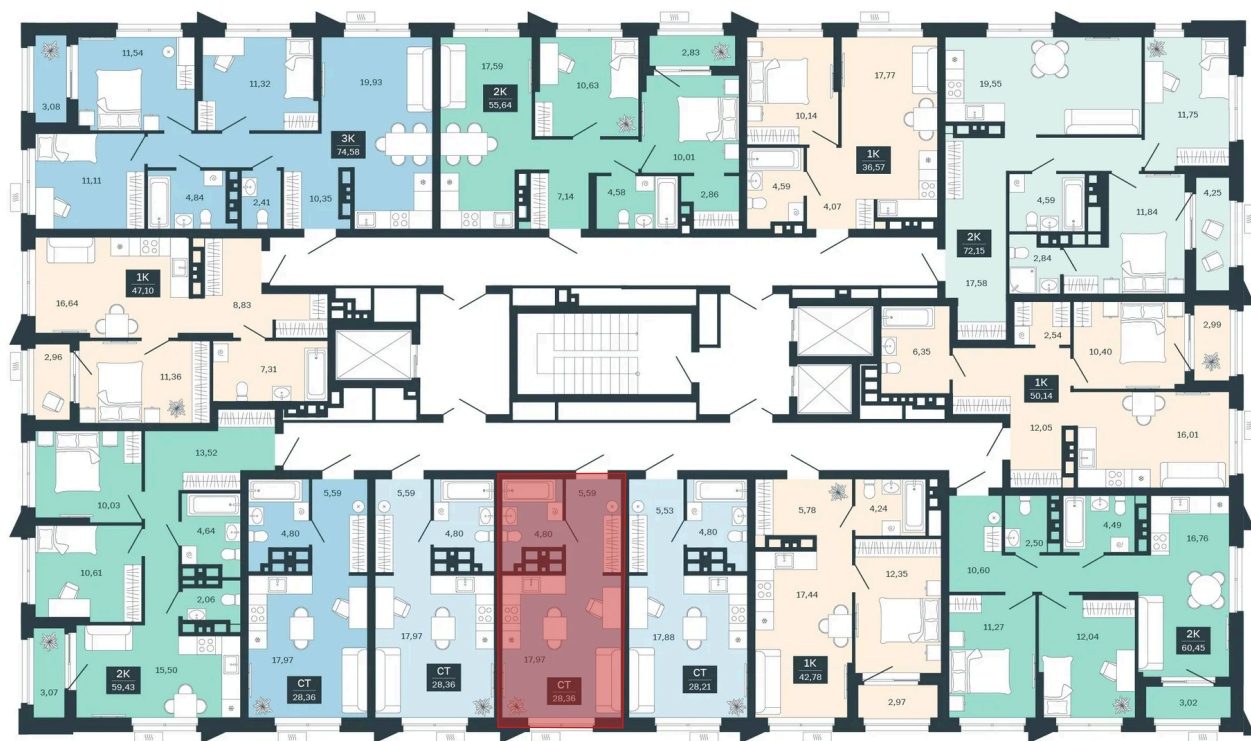

Номер: 192/С5

Студия 28.36 м²

Отсканируйте QR-код и
смотрите на сайте
sibkalina.ru

~~4 770 000 руб.~~

4 170 000 руб.

100% оплата, ипотека

Предчистовая отделка

Корпус	Дом 3	Этаж	16
Секция	5	Сдача	1 кв. 2029

20.04.2026 15:22 (Мск)

Не является публичной офертой, цена может быть
скорректирована. Информация взята с сайта «sibkalina.ru»

На этаже 16

Студия 28.36 м²

20.04.2026 15:22 (Мск)

Не является публичной офертой, цена может быть скорректирована. Информация взята с сайта «sibkalina.ru»

На генплане Дом 3

Студия 28.36 м²

20.04.2026 15:22 (Мск)

Не является публичной офертой, цена может быть скорректирована. Информация взята с сайта «sibkalina.ru»