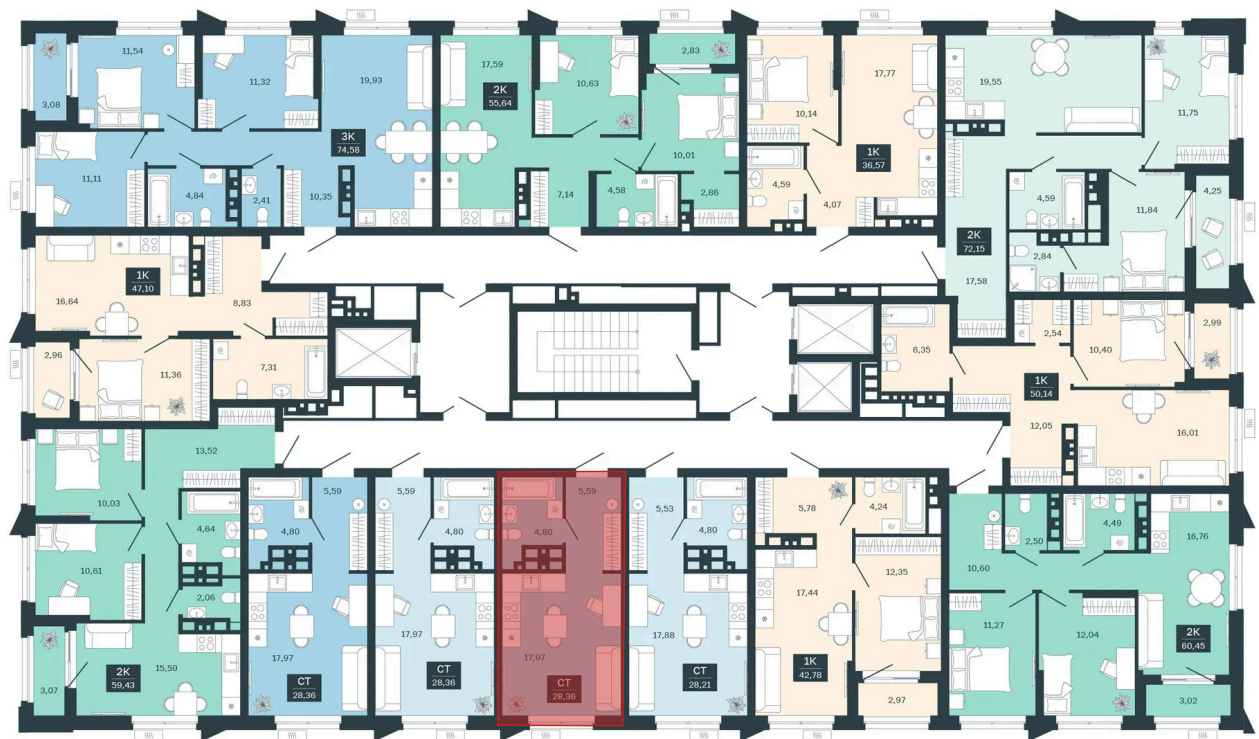

Номер: 192/С5

Студия 28.36 м²

Отсканируйте QR-код и
смотрите на сайте
sibkalina.ru

4 770 000 руб.

В ипотеку от 14 975 руб.

Предчистовая отделка

Корпус	Дом 3	Этаж	16
Секция	5	Сдача	1 кв. 2029

04.06.2026 16:31 (Мск)

Не является публичной офертой, цена может быть скорректирована.
Информация взята с сайта «sibkalina.ru».

На этаже 16

Студия 28.36 м²

04.06.2026 16:31 (Мск)

Не является публичной офертой, цена может быть скорректирована.
Информация взята с сайта «sibkalina.ru».

На генплане Дом 3

Студия 28.36 м²

04.06.2026 16:31 (Мск)

Не является публичной офертой, цена может быть скорректирована.
Информация взята с сайта «sibkalina.ru».