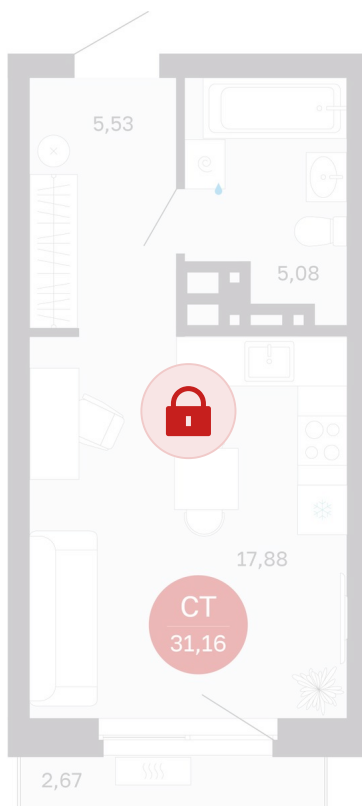

Номер: 113/С5

# Студия 31.16 м<sup>2</sup>

Отсканируйте QR-код и  
смотрите на сайте  
sibkalina.ru

5 090 000 руб.

В ипотеку от 15 979 руб.

Предчистовая отделка

Корпус	Дом 3	Этаж	10
Секция	5	Сдача	1 кв. 2029

02.06.2026 07:02 (Мск)

# На генплане Дом 3

Студия 31.16 м<sup>2</sup>

02.06.2026 07:02 (Мск)

Не является публичной офертой, цена может быть скорректирована.  
Информация взята с сайта «sibkalina.ru».