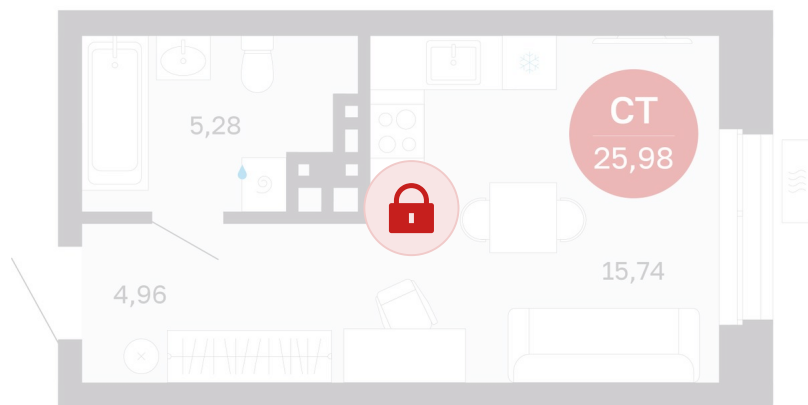

# Студия 25.98 м<sup>2</sup>

Отсканируйте QR-код и  
смотрите на сайте  
sibkalina.ru