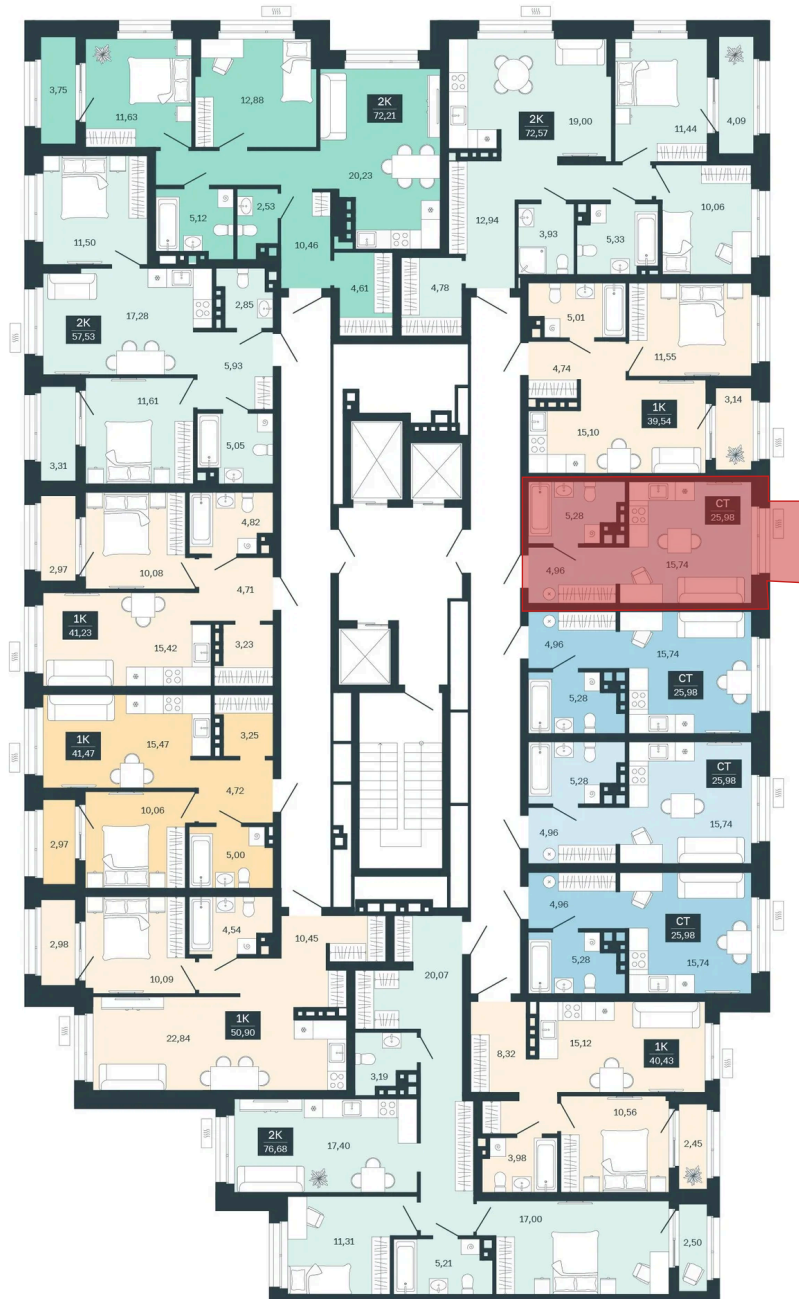

Номер: 111/С6

# Студия 25.98 м<sup>2</sup>

Отсканируйте QR-код и  
смотрите на сайте  
sibkalina.ru

## 4 340 000 руб.

В ипотеку от 13 625 руб.

Предчистовая отделка

Корпус	Дом 3	Этаж	10
Секция	6	Сдача	1 кв. 2029

02.06.2026 06:51 (Мск)

Не является публичной офертой, цена может быть скорректирована.  
Информация взята с сайта «sibkalina.ru».

# На этаже 10

Студия 25.98 м<sup>2</sup>

02.06.2026 06:51 (Мск)

Не является публичной офертой, цена может быть скорректирована.  
Информация взята с сайта «sibkalina.ru».