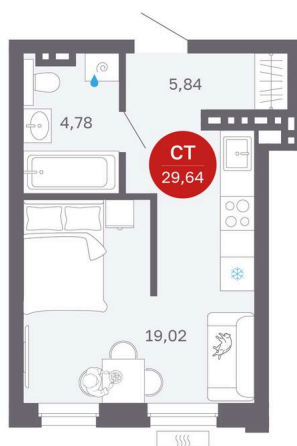

Номер: 89/С3

Студия 29.64 м²

Отсканируйте QR-код и
смотрите на сайте
sibkalina.ru

~~6 050 000 руб.~~

5 750 000 руб.

100% оплата, ипотека

Предчистовая отделка

Корпус	Дом 2	Этаж	6
Секция	3	Сдача	2 кв. 2027

20.04.2026 15:28 (Мск)

Не является публичной офертой, цена может быть скорректирована. Информация взята с сайта «sibkalina.ru»

На генплане Дом 2

Студия 29.64 м²

20.04.2026 15:28 (Мск)

Не является публичной офертой, цена может быть скорректирована. Информация взята с сайта «sibkalina.ru»