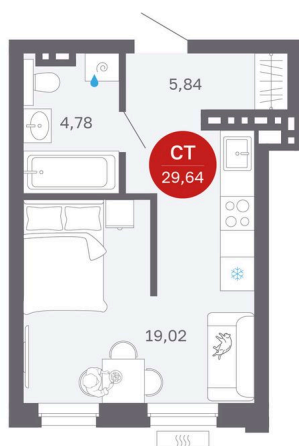

# Студия 29.64 м<sup>2</sup>

Отсканируйте QR-код и  
смотрите на сайте  
sibkalina.ru

~~6 050 000 руб.~~

**5 740 000 руб.**

В ипотеку от 18 020 руб.

Выгода июня до 30.06.2026

Предчистовая отделка

Корпус	Дом 1	Этаж	6
Секция	3	Сдача	2 кв. 2027

# На этаже 6

Студия 29.64 м<sup>2</sup>

04.06.2026 17:26 (Мск)

Не является публичной офертой, цена может быть скорректирована.  
Информация взята с сайта «sibkalina.ru».