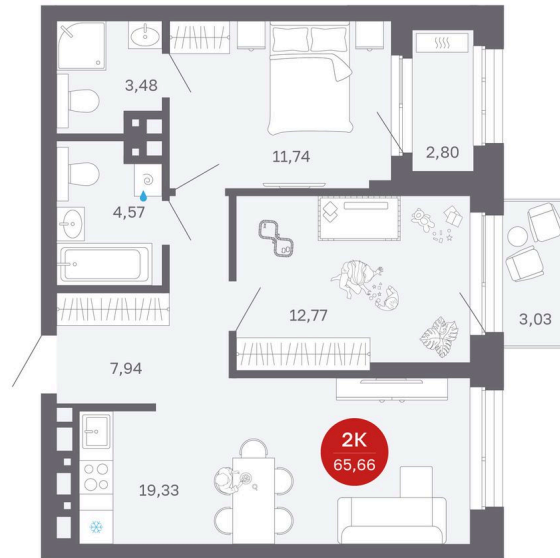

Номер: 22/С1

Отсканируйте QR-код и
смотрите на сайте
sibkalina.ru

2 комнатная 65.66 м²

~~10 710 000 руб.~~

9 260 000 руб.

В ипотеку от 29 070 руб.

Выгода июня до 30.06.2026

Предчистовая отделка

Корпус	Дом 1	Этаж	3
Секция	1	Сдача	2 кв. 2027

04.06.2026 21:42 (Мск)

Не является публичной офертой, цена может быть скорректирована.
Информация взята с сайта «sibkalina.ru».

На этаже 3

2 комнатная 65.66 м²

04.06.2026 21:42 (Мск)

Не является публичной офертой, цена может быть скорректирована.
Информация взята с сайта «sibkalina.ru».

На генплане Дом 1

2 комнатная 65.66 м²

04.06.2026 21:42 (Мск)

Не является публичной офертой, цена может быть скорректирована.
Информация взята с сайта «sibkalina.ru».