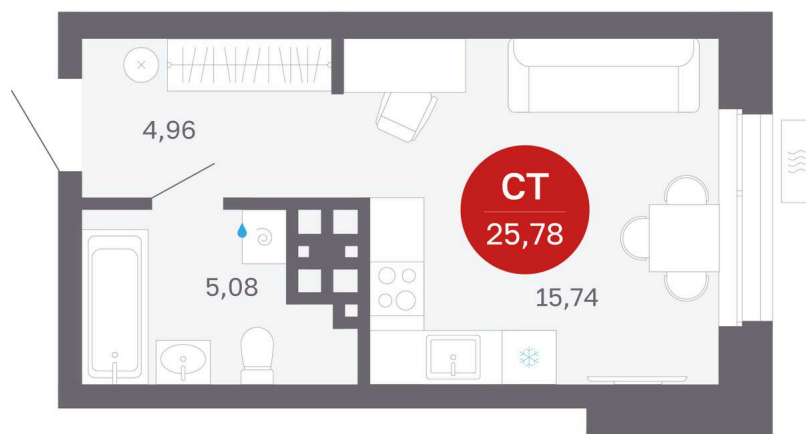

Номер: 217/С6

Отсканируйте QR-код и
смотрите на сайте
sibkalina.ru

Студия 25.78 м²

4 430 000 руб.

В ипотеку от 13 907 руб.

Предчистовая отделка

Корпус	Дом 3	Этаж	18
Секция	6	Сдача	1 кв. 2029

02.06.2026 09:21 (Мск)

Не является публичной офертой, цена может быть скорректирована.
Информация взята с сайта «sibkalina.ru».

На этаже 18

Студия 25.78 м²

02.06.2026 09:21 (Мск)

Не является публичной офертой, цена может быть скорректирована.
Информация взята с сайта «sibkalina.ru».

На генплане Дом 3

Студия 25.78 м²

02.06.2026 09:21 (Мск)

Не является публичной офертой, цена может быть скорректирована.
Информация взята с сайта «sibkalina.ru».