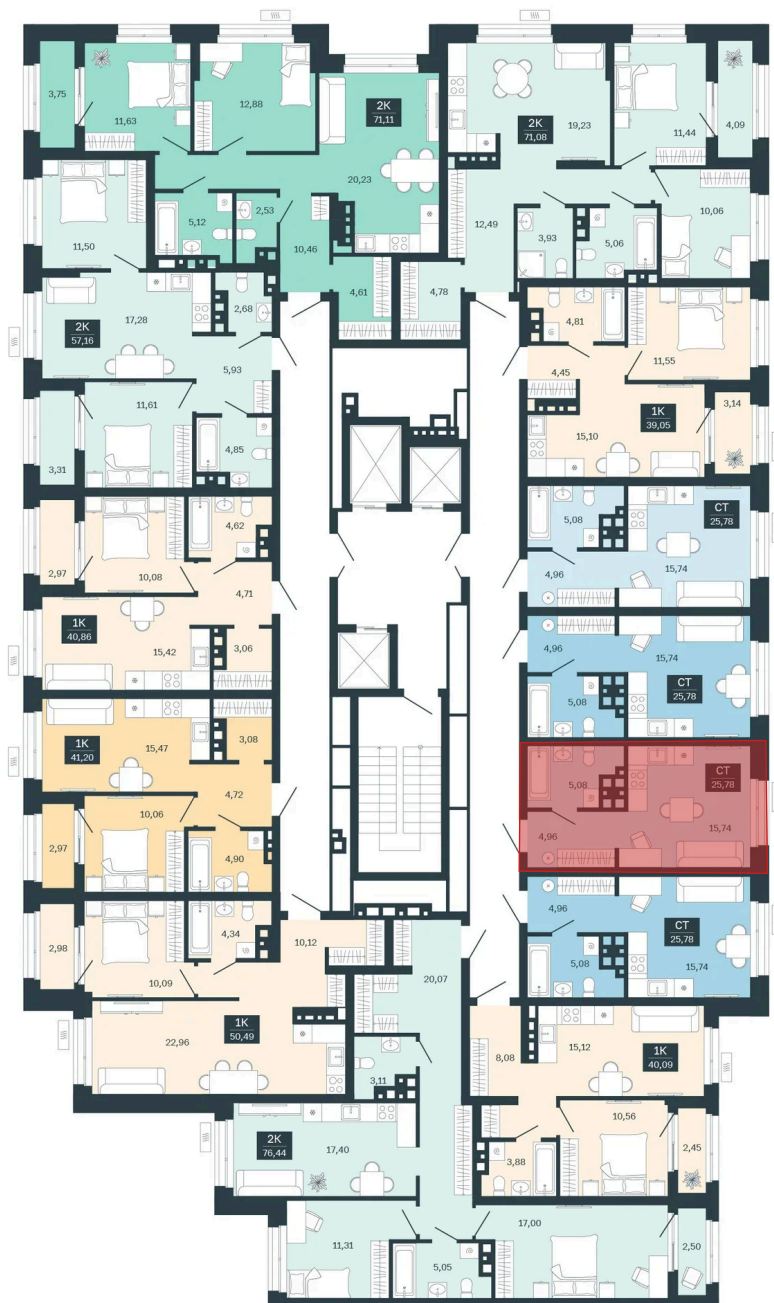

Номер: 217/С6

Отсканируйте QR-код и
смотрите на сайте
sibkalina.ru

Студия 25.78 м²

4 430 000 руб.

В ипотеку от 13 907 руб.

Предчистовая отделка

Корпус	Дом 3	Этаж	18
Секция	6	Сдача	1 кв. 2029

02.06.2026 09:21 (Мск)

Не является публичной офертой, цена может быть скорректирована.
Информация взята с сайта «sibkalina.ru».

На этаже 18

Студия 25.78 м²

02.06.2026 09:21 (Мск)

Не является публичной офертой, цена может быть скорректирована.
Информация взята с сайта «sibkalina.ru».

На генплане Дом 3

Студия 25.78 м²

02.06.2026 09:21 (Мск)

Не является публичной офертой, цена может быть скорректирована.
Информация взята с сайта «sibkalina.ru».