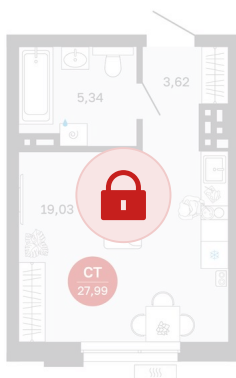

Номер: 52/С2

Студия 27.99 м²

Отсканируйте QR-код и
смотрите на сайте
sibkalina.ru

5 580 000 руб.

В ипотеку от 17 517 руб.

Предчистовая отделка

Корпус	Дом 1	Этаж	9
Секция	2	Сдача	2 кв. 2027

02.06.2026 09:09 (Мск)

Не является публичной офертой, цена может быть скорректирована.
Информация взята с сайта «sibkalina.ru».

На этаже 9

Студия 27.99 м²

02.06.2026 09:09 (Мск)

Не является публичной офертой, цена может быть скорректирована.
Информация взята с сайта «sibkalina.ru».