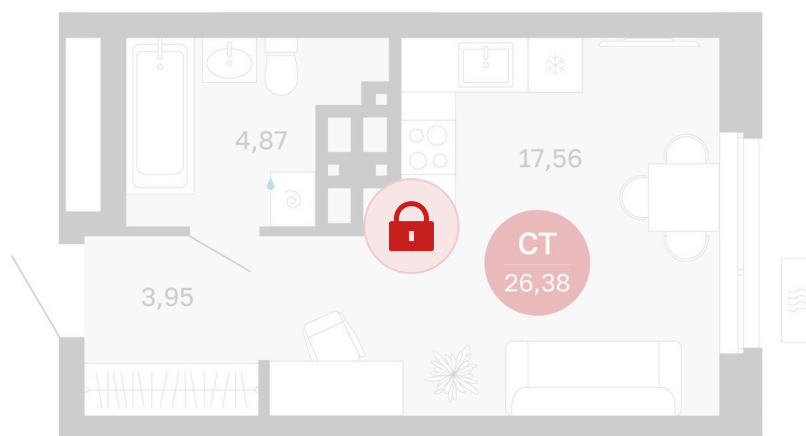

Номер: 443/С7

Студия 26.38 м²

Отсканируйте QR-код и
смотрите на сайте
sibkalina.ru

Цена по запросу

Предчистовая отделка

Корпус	Дом 3	Этаж	25
Секция	7	Сдача	1 кв. 2029

02.06.2026 07:53 (Мск)

Не является публичной офертой, цена может быть скорректирована.
Информация взята с сайта «sibkalina.ru».

На этаже 25

Студия 26.38 м²

02.06.2026 07:53 (Мск)

Не является публичной офертой, цена может быть скорректирована.
Информация взята с сайта «sibkalina.ru».

На генплане Дом 3

Студия 26.38 м²

02.06.2026 07:53 (Мск)