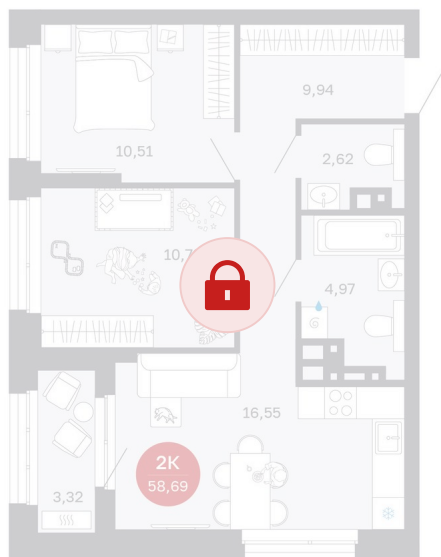

## 2 комнатная 58.69 м<sup>2</sup>

10 030 000 руб.

В ипотеку от 31 487 руб.

Предчистовая отделка

Корпус	Дом 1	Этаж	10
Секция	1	Сдача	2 кв. 2027

02.06.2026 06:50 (Мск)

Не является публичной офертой, цена может быть скорректирована.  
Информация взята с сайта «sibkalina.ru».