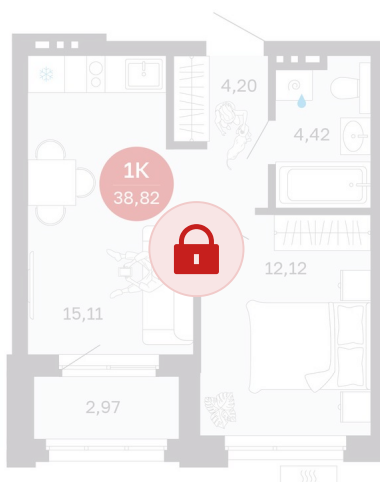

Номер: 104/С3

1 комнатная 38.82 м²

Отсканируйте QR-код и
смотрите на сайте
sibkalina.ru

Цена по запросу

Предчистовая отделка

Корпус	Дом 1	Этаж	8
Секция	3	Сдача	2 кв. 2027

02.06.2026 09:13 (Мск)

Не является публичной офертой, цена может быть скорректирована.
Информация взята с сайта «sibkalina.ru».

На этаже 8

1 комнатная 38.82 м²

02.06.2026 09:13 (Мск)

Не является публичной офертой, цена может быть скорректирована.
Информация взята с сайта «sibkalina.ru».

На генплане Дом 1

1 комнатная 38.82 м²

02.06.2026 09:13 (Мск)