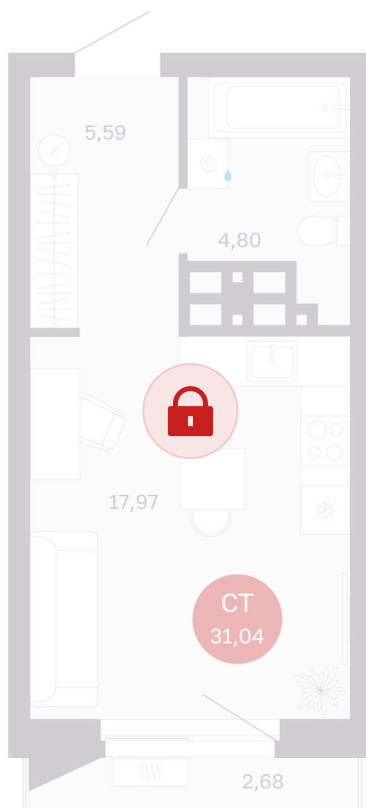

Номер: 271/С5

Отсканируйте QR-код и
смотрите на сайте
sibkalina.ru

Студия 31.04 м²

5 180 000 руб.

В ипотеку от 16 262 руб.

Предчистовая отделка

Корпус	Дом 3	Этаж	22
Секция	5	Сдача	1 кв. 2029

02.06.2026 07:00 (Мск)

Не является публичной офертой, цена может быть скорректирована.
Информация взята с сайта «sibkalina.ru».

На этаже 22

Студия 31.04 м²

02.06.2026 07:00 (Мск)

Не является публичной офертой, цена может быть скорректирована.
Информация взята с сайта «sibkalina.ru».

На генплане Дом 3

Студия 31.04 м²

02.06.2026 07:00 (Мск)

Не является публичной офертой, цена может быть скорректирована.
Информация взята с сайта «sibkalina.ru».