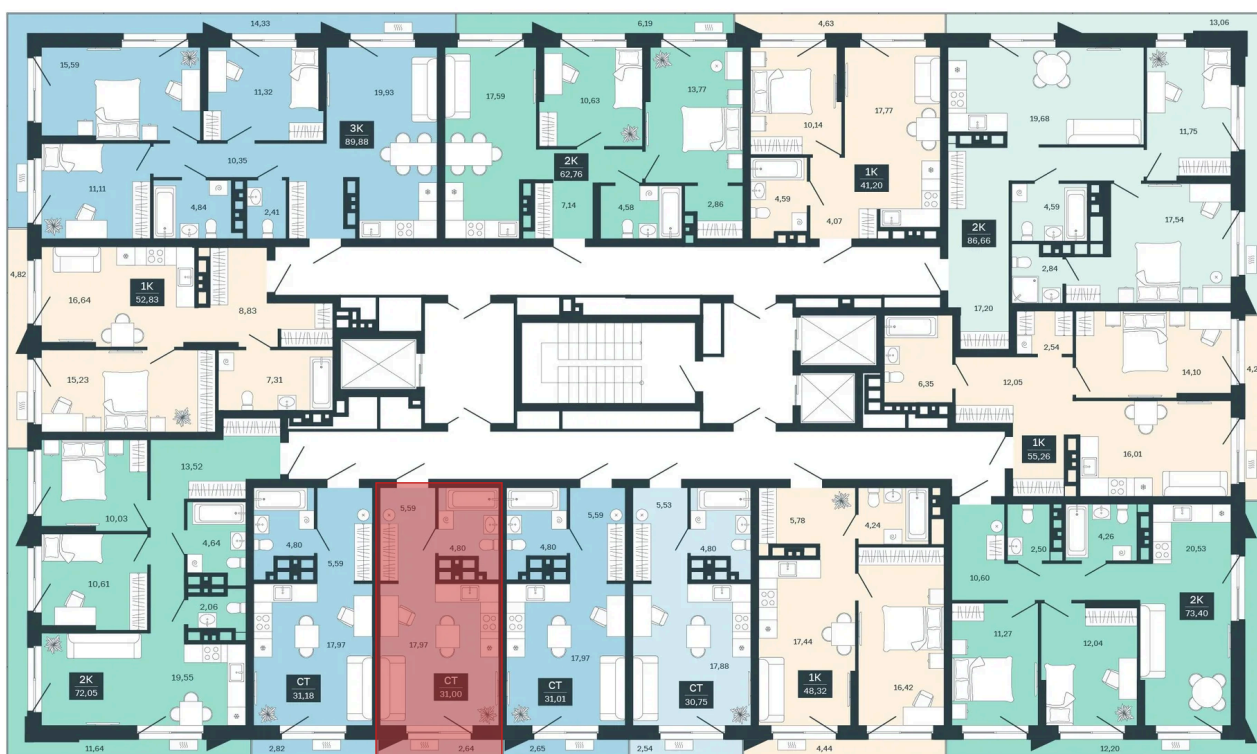

Номер: 271/С5

Отсканируйте QR-код и
смотрите на сайте
sibkalina.ru

Студия 31.04 м²

5 180 000 руб.

В ипотеку от 16 262 руб.

Предчистовая отделка

Корпус	Дом 3	Этаж	22
Секция	5	Сдача	1 кв. 2029

02.06.2026 07:00 (Мск)

Не является публичной офертой, цена может быть скорректирована.
Информация взята с сайта «sibkalina.ru».

На этаже 22

Студия 31.04 м²

02.06.2026 07:00 (Мск)

Не является публичной офертой, цена может быть скорректирована.
Информация взята с сайта «sibkalina.ru».

На генплане Дом 3

Студия 31.04 м²

02.06.2026 07:00 (Мск)

Не является публичной офертой, цена может быть скорректирована.
Информация взята с сайта «sibkalina.ru».