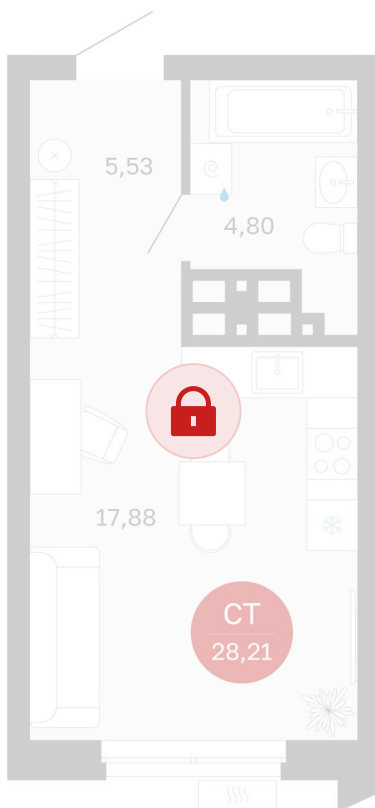

Номер: 204/С5

Студия 28.21 м²

Отсканируйте QR-код и
смотрите на сайте
sibkalina.ru

Цена по запросу

Предчистовая отделка

Корпус	Дом 3	Этаж	17
Секция	5	Сдача	1 кв. 2029

02.06.2026 11:14 (Мск)

Не является публичной офертой, цена может быть скорректирована.
Информация взята с сайта «sibkalina.ru».

На генплане Дом 3

Студия 28.21 м²

02.06.2026 11:14 (Мск)

Не является публичной офертой, цена может быть скорректирована.
Информация взята с сайта «sibkalina.ru».