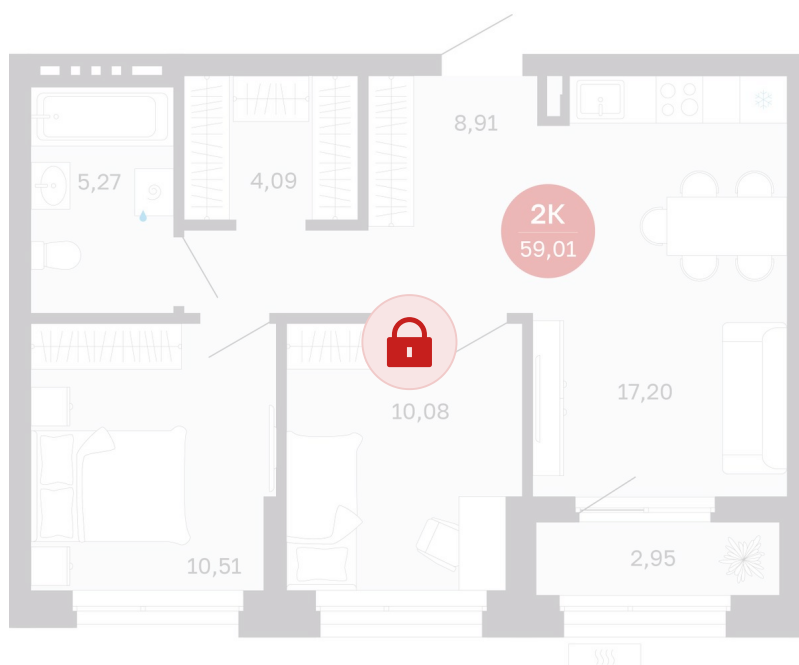

Номер: 463/С8

Отсканируйте QR-код и
смотрите на сайте
sibkalina.ru

2 комнатная 61.61 м²

Цена по запросу

Предчистовая отделка

Корпус	Дом 3	Этаж	4
Секция	8	Сдача	1 кв. 2029

13.06.2026 08:58 (Мск)

Не является публичной офертой, цена может быть скорректирована.
Информация взята с сайта «sibkalina.ru».

На этаже 4

2 комнатная 61.61 м²

13.06.2026 08:58 (Мск)

Не является публичной офертой, цена может быть скорректирована.
Информация взята с сайта «sibkalina.ru».

На генплане Дом 3

2 комнатная 61.61 м²

13.06.2026 08:58 (Мск)