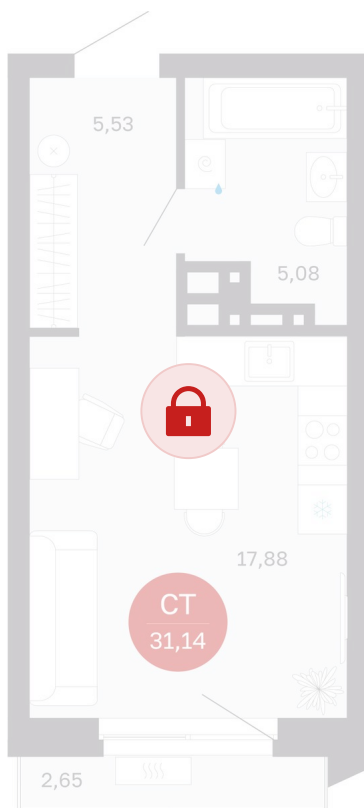

Номер: 165/С5

# Студия 31.14 м<sup>2</sup>

Отсканируйте QR-код и  
смотрите на сайте  
sibkalina.ru

5 090 000 руб.

В ипотеку от 15 979 руб.

Предчистовая отделка

Корпус	Дом 3	Этаж	14
Секция	5	Сдача	1 кв. 2029

02.06.2026 08:08 (Мск)

# На генплане Дом 3

Студия 31.14 м<sup>2</sup>

02.06.2026 08:08 (Мск)

Не является публичной офертой, цена может быть скорректирована.  
Информация взята с сайта «sibkalina.ru».