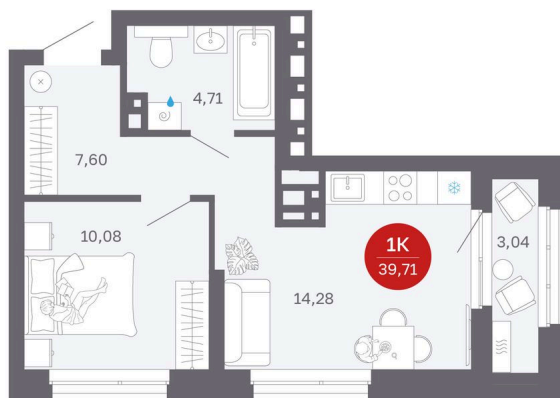

Номер: 143/С1

Отсканируйте QR-код и
смотрите на сайте
sibkalina.ru

1 комнатная 39.71 м²

~~6 680 000 руб.~~

6 350 000 руб.

100% оплата, ипотека

Предчистовая отделка

Корпус	Дом 1	Этаж	12
Секция	1	Сдача	2 кв. 2027

20.04.2026 16:56 (Мск)

Не является публичной офертой, цена может быть скорректирована. Информация взята с сайта «sibkalina.ru»

На этаже 12

1 КОМНАТНАЯ 39.71 м²

20.04.2026 16:56 (Мск)

Не является публичной офертой, цена может быть скорректирована. Информация взята с сайта «sibkalina.ru»

На генплане Дом 1

1 комнатная 39.71 м²

20.04.2026 16:56 (Мск)

Не является публичной офертой, цена может быть скорректирована. Информация взята с сайта «sibkalina.ru»