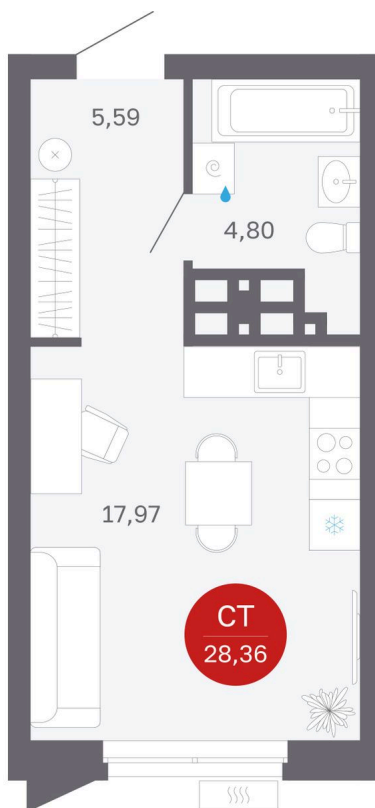

Номер: 193/С5

Отсканируйте QR-код и
смотрите на сайте
sibkalina.ru

Студия 28.36 м²

4 770 000 руб.

В ипотеку от 14 975 руб.

Предчистовая отделка

Корпус	Дом 3	Этаж	16
Секция	5	Сдача	1 кв. 2029

04.06.2026 16:16 (Мск)

Не является публичной офертой, цена может быть скорректирована.
Информация взята с сайта «sibkalina.ru».

На этаже 16

Студия 28.36 м²

04.06.2026 16:16 (Мск)

Не является публичной офертой, цена может быть скорректирована.
Информация взята с сайта «sibkalina.ru».

На генплане Дом 3

Студия 28.36 м²

04.06.2026 16:16 (Мск)

Не является публичной офертой, цена может быть скорректирована.
Информация взята с сайта «sibkalina.ru».