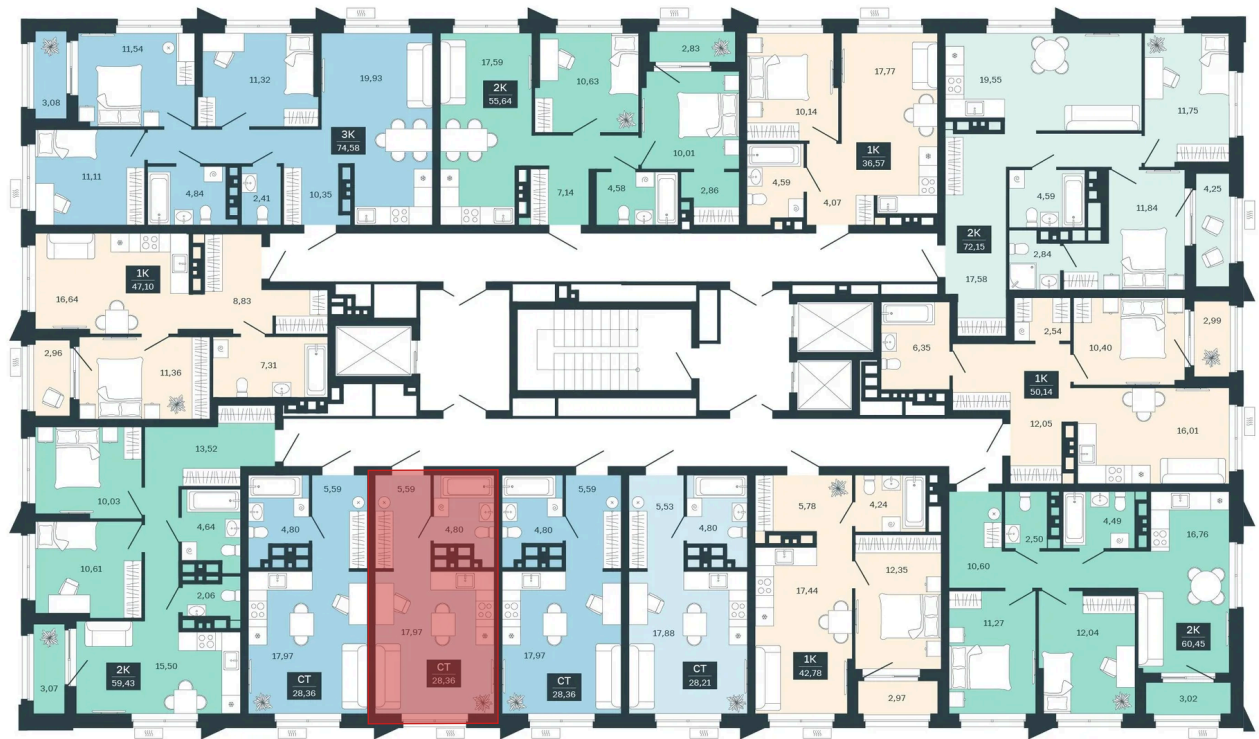

Номер: 193/С5

Студия 28.36 м²

Отсканируйте QR-код и
смотрите на сайте
sibkalina.ru

~~4 770 000 руб.~~

4 170 000 руб.

100% оплата, ипотека

Предчистовая отделка

Корпус	Дом 3	Этаж	16
Секция	5	Сдача	1 кв. 2029

20.04.2026 14:00 (Мск)

Не является публичной офертой, цена может быть
скорректирована. Информация взята с сайта «sibkalina.ru»

На этаже 16

Студия 28.36 м²

20.04.2026 14:00 (Мск)

Не является публичной офертой, цена может быть скорректирована. Информация взята с сайта «sibkalina.ru»

На генплане Дом 3

Студия 28.36 м²

20.04.2026 14:00 (Мск)

Не является публичной офертой, цена может быть скорректирована. Информация взята с сайта «sibkalina.ru»