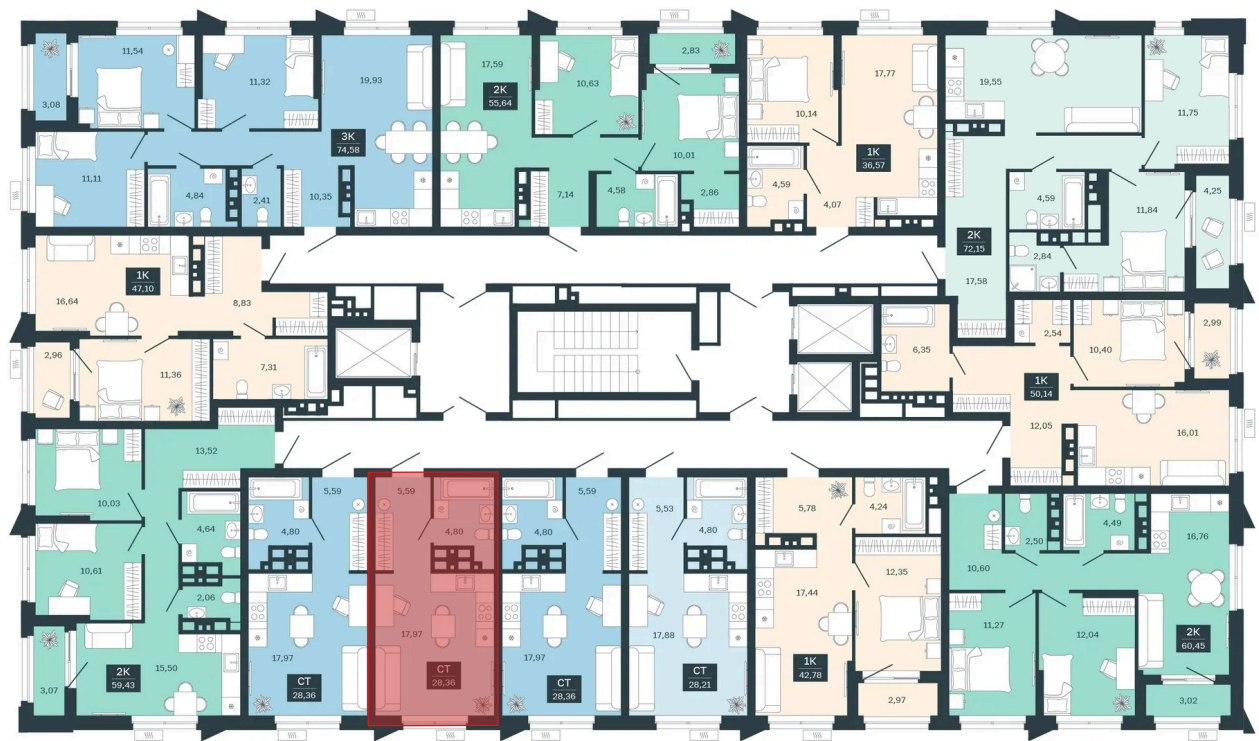

Номер: 193/С5

Отсканируйте QR-код и
смотрите на сайте
sibkalina.ru

Студия 28.36 м²

4 770 000 руб.

В ипотеку от 14 975 руб.

Предчистовая отделка

Корпус	Дом 3	Этаж	16
Секция	5	Сдача	1 кв. 2029

04.06.2026 16:16 (Мск)

Не является публичной офертой, цена может быть скорректирована.
Информация взята с сайта «sibkalina.ru».

На этаже 16

Студия 28.36 м²

04.06.2026 16:16 (Мск)

Не является публичной офертой, цена может быть скорректирована.
Информация взята с сайта «sibkalina.ru».

На генплане Дом 3

Студия 28.36 м²

04.06.2026 16:16 (Мск)

Не является публичной офертой, цена может быть скорректирована.
Информация взята с сайта «sibkalina.ru».