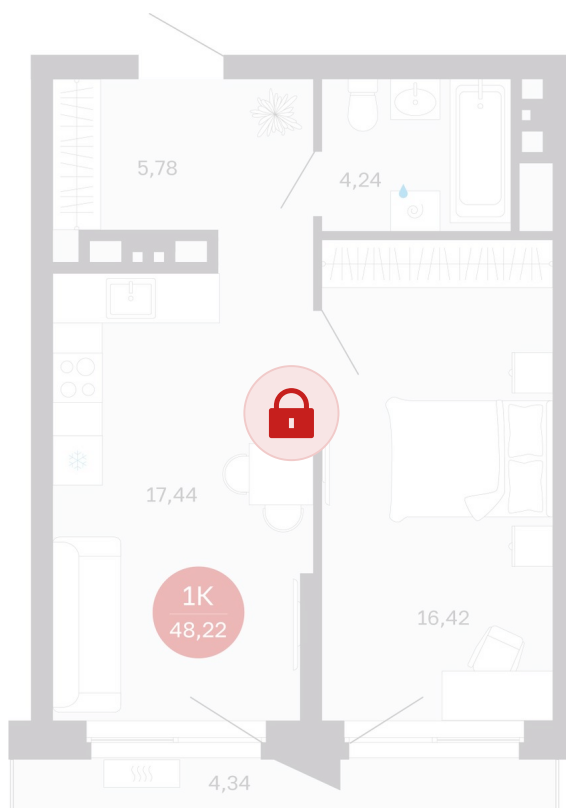

Номер: 268/С5

Отсканируйте QR-код и  
смотрите на сайте  
sibkalina.ru

# 1 комнатная 48.22 м<sup>2</sup>

7 710 000 руб.

В ипотеку от 24 204 руб.

Предчистовая отделка

Корпус	Дом 3	Этаж	22
Секция	5	Сдача	1 кв. 2029

02.06.2026 07:01 (Мск)

Не является публичной офертой, цена может быть скорректирована.  
Информация взята с сайта «sibkalina.ru».

# На этаже 22

1 комнатная 48.22 м<sup>2</sup>

02.06.2026 07:01 (Мск)

Не является публичной офертой, цена может быть скорректирована.  
Информация взята с сайта «sibkalina.ru».