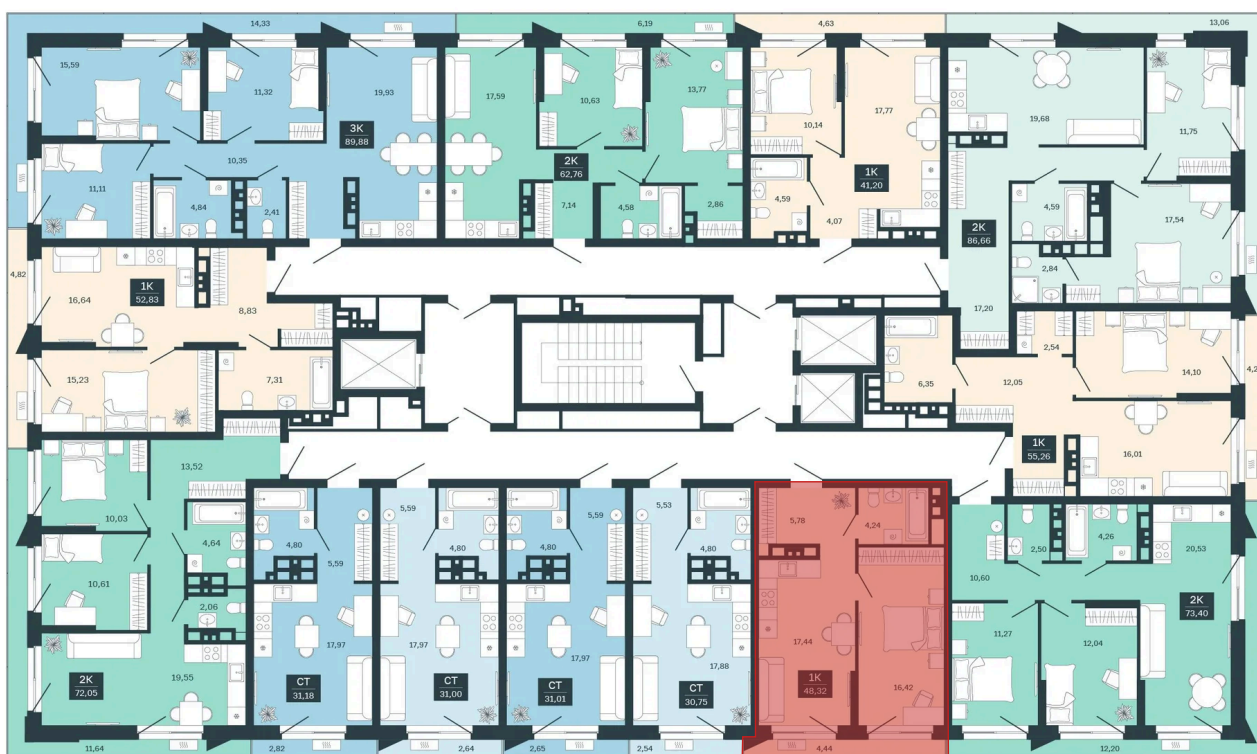

# 1 комнатная 48.22 м<sup>2</sup>

7 710 000 руб.

В ипотеку от 24 204 руб.

Предчистовая отделка

Корпус	Дом 3	Этаж	22
Секция	5	Сдача	1 кв. 2029

02.06.2026 07:01 (Мск)

Не является публичной офертой, цена может быть скорректирована.  
Информация взята с сайта «sibkalina.ru».

# На этаже 22

1 комнатная 48.22 м<sup>2</sup>

02.06.2026 07:01 (Мск)

Не является публичной офертой, цена может быть скорректирована.  
Информация взята с сайта «sibkalina.ru».

# На генплане Дом 3

1 комнатная 48.22 м<sup>2</sup>

02.06.2026 07:01 (Мск)

Не является публичной офертой, цена может быть скорректирована.  
Информация взята с сайта «sibkalina.ru».