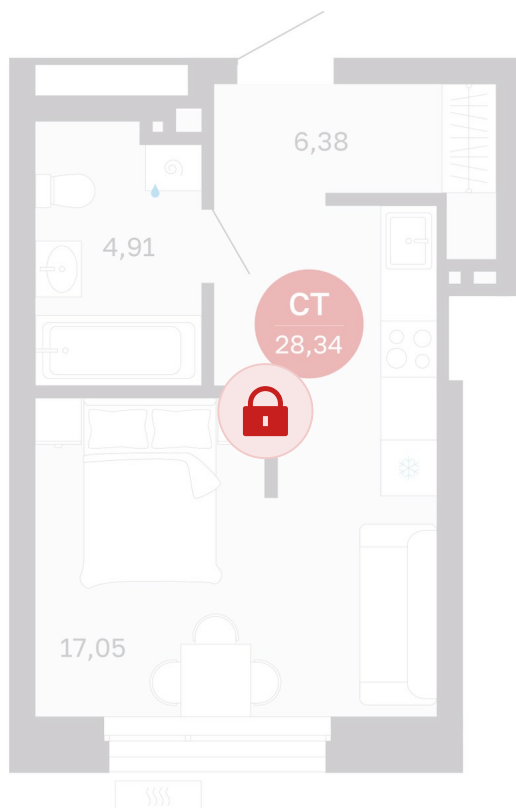

Номер: 249/С7

Отсканируйте QR-код и
смотрите на сайте
sibkalina.ru

Студия 28.34 м²

Цена по запросу

Предчистовая отделка

Корпус	Дом 3	Этаж	3
Секция	7	Сдача	1 кв. 2029

02.06.2026 08:19 (Мск)

Не является публичной офертой, цена может быть скорректирована.
Информация взята с сайта «sibkalina.ru».

На этаже 3

Студия 28.34 м²

02.06.2026 08:19 (Мск)

Не является публичной офертой, цена может быть скорректирована.
Информация взята с сайта «sibkalina.ru».

На генплане Дом 3

Студия 28.34 м²

02.06.2026 08:19 (Мск)