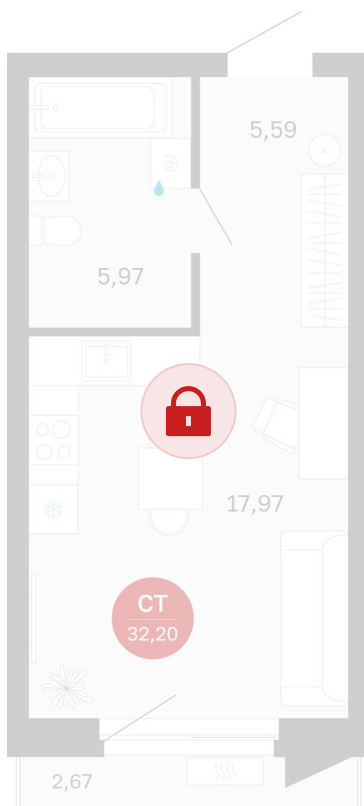

Номер: 10/С5

Студия 32.2 м²

Отсканируйте QR-код и
смотрите на сайте
sibkalina.ru

5 130 000 руб.

В ипотеку от 16 105 руб.

Предчистовая отделка

Корпус	Дом 3	Этаж	2
Секция	5	Сдача	1 кв. 2029

02.06.2026 07:05 (Мск)

Не является публичной офертой, цена может быть скорректирована.
Информация взята с сайта «sibkalina.ru».

На этаже 2

Студия 32.2 м²

02.06.2026 07:05 (Мск)

Не является публичной офертой, цена может быть скорректирована.
Информация взята с сайта «sibkalina.ru».

На генплане Дом 3

Студия 32.2 м²

02.06.2026 07:05 (Мск)

Не является публичной офертой, цена может быть скорректирована.
Информация взята с сайта «sibkalina.ru».