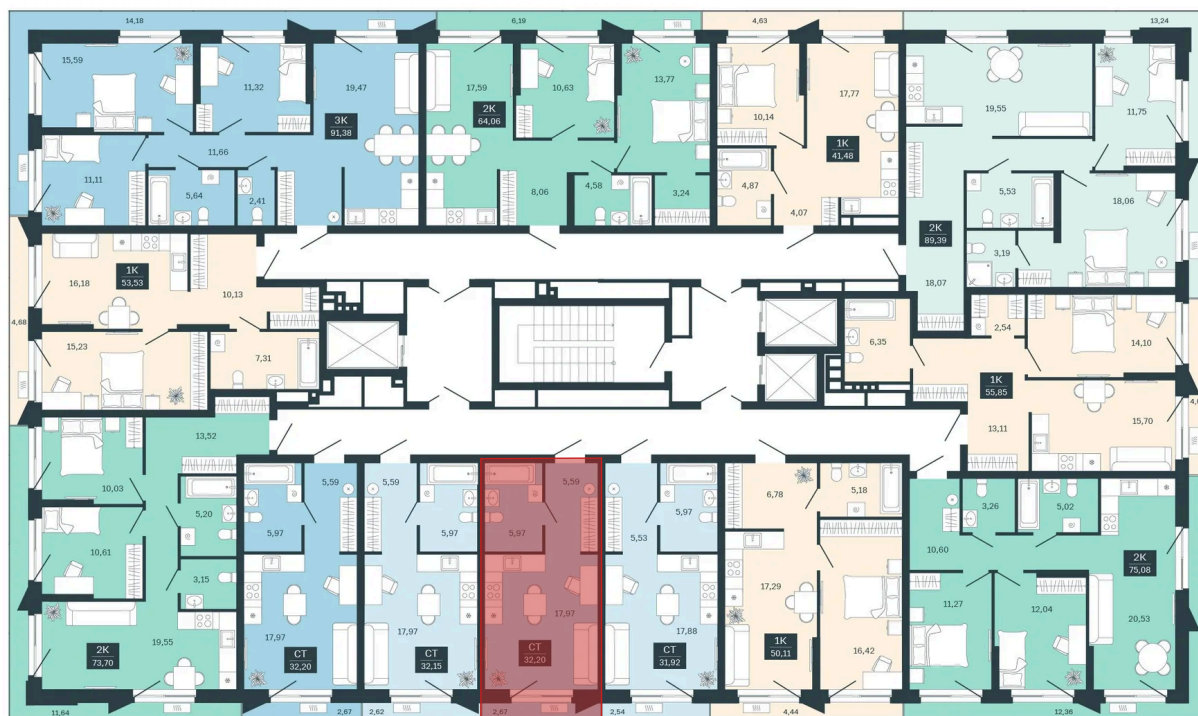

Номер: 10/С5

Студия 32.2 м²

Отсканируйте QR-код и
смотрите на сайте
sibkalina.ru

5 130 000 руб.

В ипотеку от 16 105 руб.

Предчистовая отделка

Корпус	Дом 3	Этаж	2
Секция	5	Сдача	1 кв. 2029

02.06.2026 07:05 (Мск)

Не является публичной офертой, цена может быть скорректирована.
Информация взята с сайта «sibkalina.ru».

На этаже 2

Студия 32.2 м²

02.06.2026 07:05 (Мск)

Не является публичной офертой, цена может быть скорректирована.
Информация взята с сайта «sibkalina.ru».

На генплане Дом 3

Студия 32.2 м²

02.06.2026 07:05 (Мск)

Не является публичной офертой, цена может быть скорректирована.
Информация взята с сайта «sibkalina.ru».