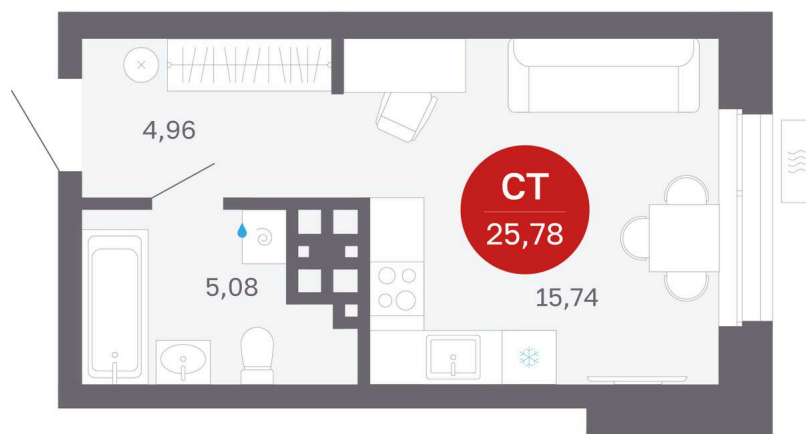

Номер: 152/С6

Студия 25.78 м²

Отсканируйте QR-код и
смотрите на сайте
sibkalina.ru

4 350 000 руб.

В ипотеку от 13 656 руб.

Предчистовая отделка

Корпус	Дом 3	Этаж	13
Секция	6	Сдача	1 кв. 2029

02.06.2026 04:25 (Мск)

Не является публичной офертой, цена может быть скорректирована.
Информация взята с сайта «sibkalina.ru».

На генплане Дом 3

Студия 25.78 м²

02.06.2026 04:25 (Мск)

Не является публичной офертой, цена может быть скорректирована.
Информация взята с сайта «sibkalina.ru».