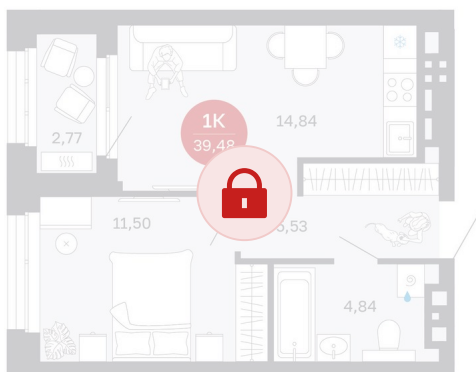

Номер: 263/С1

Отсканируйте QR-код и
смотрите на сайте
sibkalina.ru

1 комнатная 39.48 м²

6 940 000 руб.

В ипотеку от 21 787 руб.

Предчистовая отделка

Корпус	Дом 1	Этаж	22
Секция	1	Сдача	2 кв. 2027

02.06.2026 08:08 (Мск)

Не является публичной офертой, цена может быть скорректирована.
Информация взята с сайта «sibkalina.ru».

На этаже 22

1 комнатная 39.48 м²

02.06.2026 08:08 (Мск)

Не является публичной офертой, цена может быть скорректирована.
Информация взята с сайта «sibkalina.ru».

На генплане Дом 1

1 комнатная 39.48 м²

02.06.2026 08:08 (Мск)

Не является публичной офертой, цена может быть скорректирована.
Информация взята с сайта «sibkalina.ru».