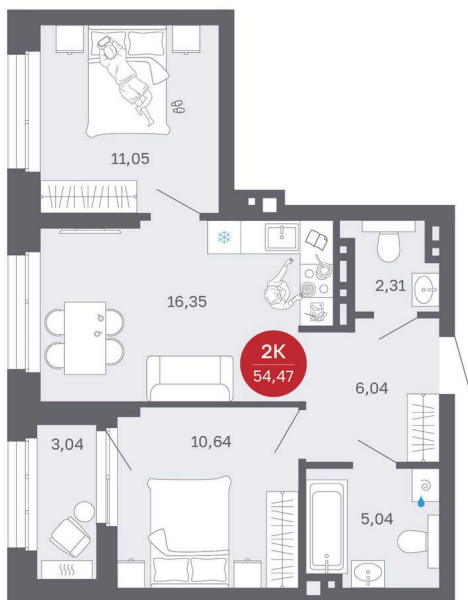

Номер: 84/С1

Отсканируйте QR-код и
смотрите на сайте
sibkalina.ru

2 комнатная 54.47 м²

~~9 310 000 руб.~~

8 900 000 руб.

100% оплата, ипотека

Семейная ипотека от 3,5% на весь срок

Предчистовая отделка

Корпус	Дом 1	Этаж	8
Секция	1	Сдача	2 кв. 2027

20.04.2026 16:54 (Мск)

Не является публичной офертой, цена может быть скорректирована. Информация взята с сайта «sibkalina.ru»

На этаже 8

2 комнатная 54.47 м²

20.04.2026 16:54 (Мск)

Не является публичной офертой, цена может быть скорректирована. Информация взята с сайта «sibkalina.ru»

На генплане Дом 1

2 комнатная 54.47 м²

20.04.2026 16:54 (Мск)

Не является публичной офертой, цена может быть скорректирована. Информация взята с сайта «sibkalina.ru»