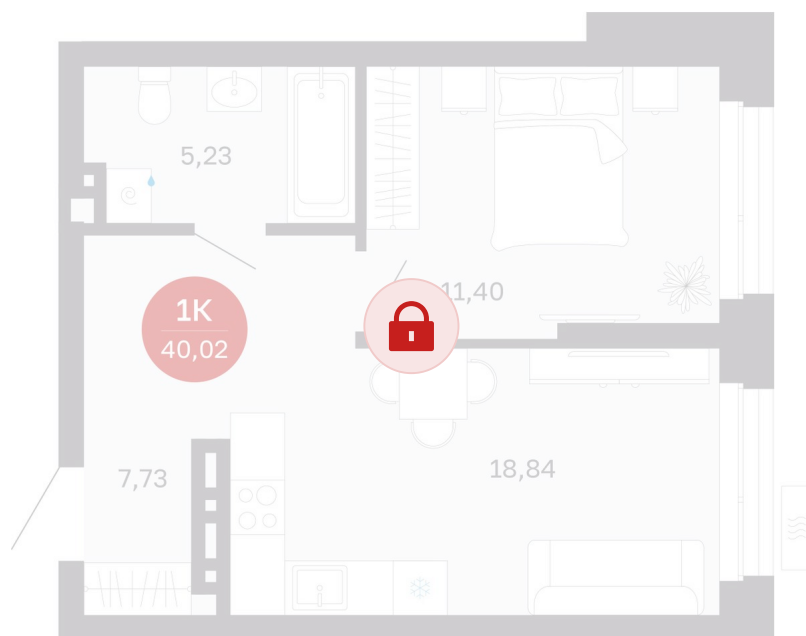

Номер: 343/С7

Отсканируйте QR-код и
смотрите на сайте
sibkalina.ru

1 комнатная 40.02 м²

Цена по запросу

Предчистовая отделка

Корпус	Дом 3	Этаж	14
Секция	7	Сдача	1 кв. 2029

02.06.2026 09:09 (Мск)

Не является публичной офертой, цена может быть скорректирована.
Информация взята с сайта «sibkalina.ru».

На этаже 14

1 комнатная 40.02 м²

02.06.2026 09:09 (Мск)

Не является публичной офертой, цена может быть скорректирована.
Информация взята с сайта «sibkalina.ru».

На генплане Дом 3

1 комнатная 40.02 м²

02.06.2026 09:09 (Мск)