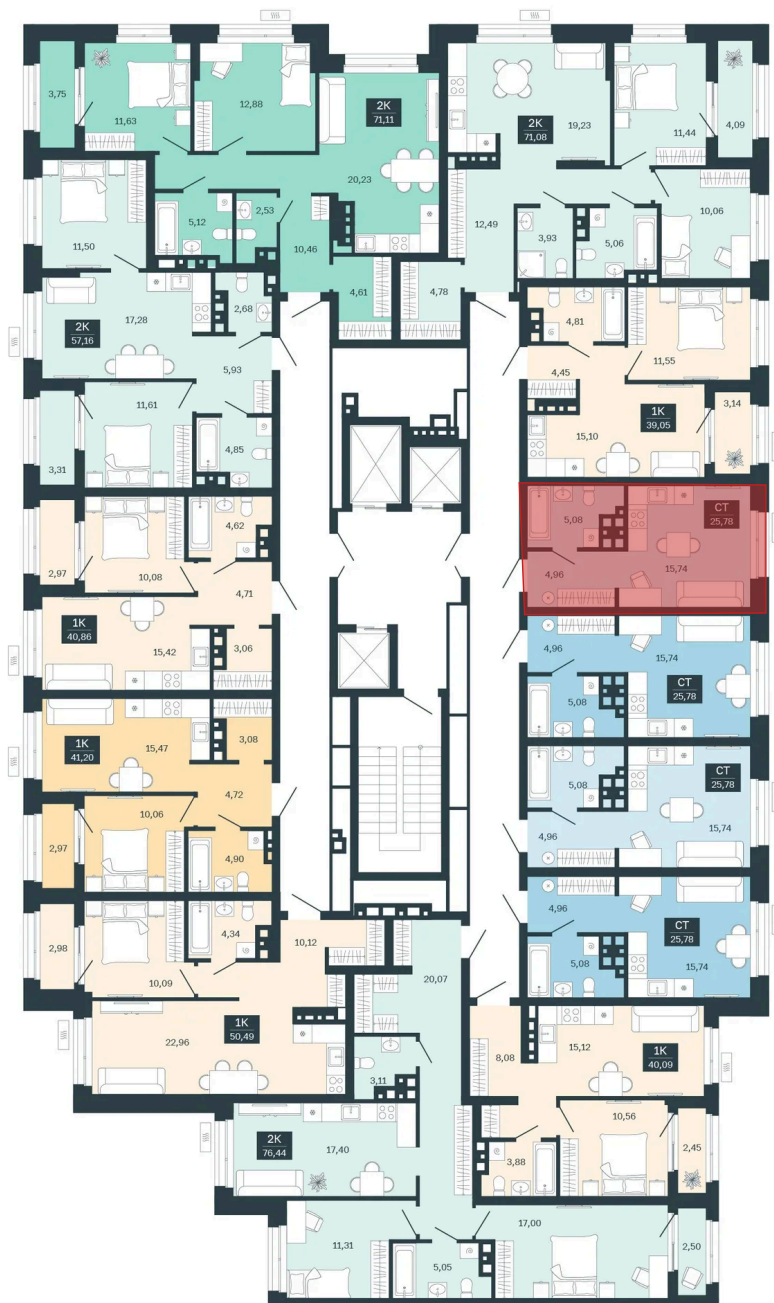

Номер: 176/С6

Студия 25.78 м²

Отсканируйте QR-код и
смотрите на сайте
sibkalina.ru

4 400 000 руб.

В ипотеку от 13 813 руб.

Предчистовая отделка

Корпус	Дом 3	Этаж	15
Секция	6	Сдача	1 кв. 2029

02.06.2026 03:33 (Мск)

Не является публичной офертой, цена может быть скорректирована.
Информация взята с сайта «sibkalina.ru».

На этаже 15

Студия 25.78 м²

02.06.2026 03:33 (Мск)

Не является публичной офертой, цена может быть скорректирована.
Информация взята с сайта «sibkalina.ru».

На генплане Дом 3

Студия 25.78 м²

02.06.2026 03:33 (Мск)

Не является публичной офертой, цена может быть скорректирована.
Информация взята с сайта «sibkalina.ru».