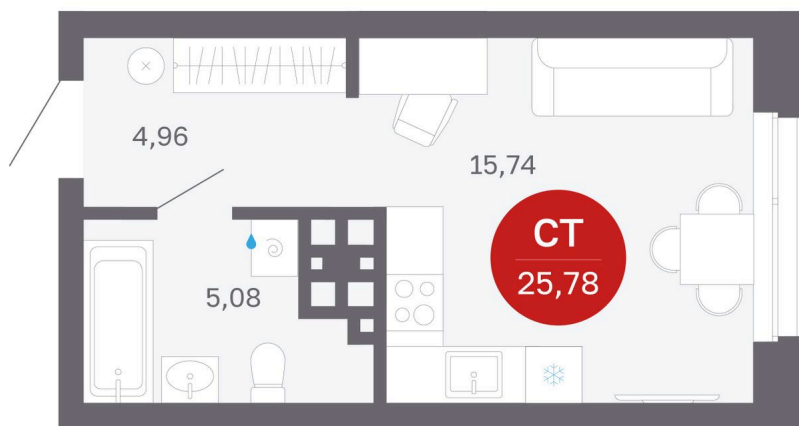

Номер: 176/С6

Студия 25.78 м²

Отсканируйте QR-код и
смотрите на сайте
sibkalina.ru

4 400 000 руб.

В ипотеку от 13 813 руб.

Предчистовая отделка

Корпус	Дом 3	Этаж	15
Секция	6	Сдача	1 кв. 2029

02.06.2026 03:33 (Мск)

Не является публичной офертой, цена может быть скорректирована.
Информация взята с сайта «sibkalina.ru».

На этаже 15

Студия 25.78 м²

02.06.2026 03:33 (Мск)

Не является публичной офертой, цена может быть скорректирована.
Информация взята с сайта «sibkalina.ru».

На генплане Дом 3

Студия 25.78 м²

02.06.2026 03:33 (Мск)

Не является публичной офертой, цена может быть скорректирована.
Информация взята с сайта «sibkalina.ru».