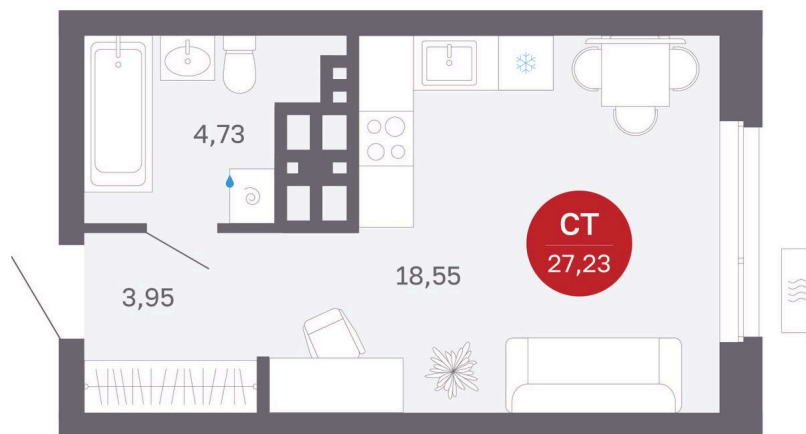

Номер: 418/С7

Отсканируйте QR-код и
смотрите на сайте
sibkalina.ru

Студия 27.23 м²

4 650 000 руб.

В ипотеку от 14 598 руб.

Предчистовая отделка

Корпус	Дом 3	Этаж	22
Секция	7	Сдача	1 кв. 2029

02.06.2026 12:00 (Мск)

Не является публичной офертой, цена может быть скорректирована.
Информация взята с сайта «sibkalina.ru».

На генплане Дом 3

Студия 27.23 м²

02.06.2026 12:00 (Мск)

Не является публичной офертой, цена может быть скорректирована.
Информация взята с сайта «sibkalina.ru».