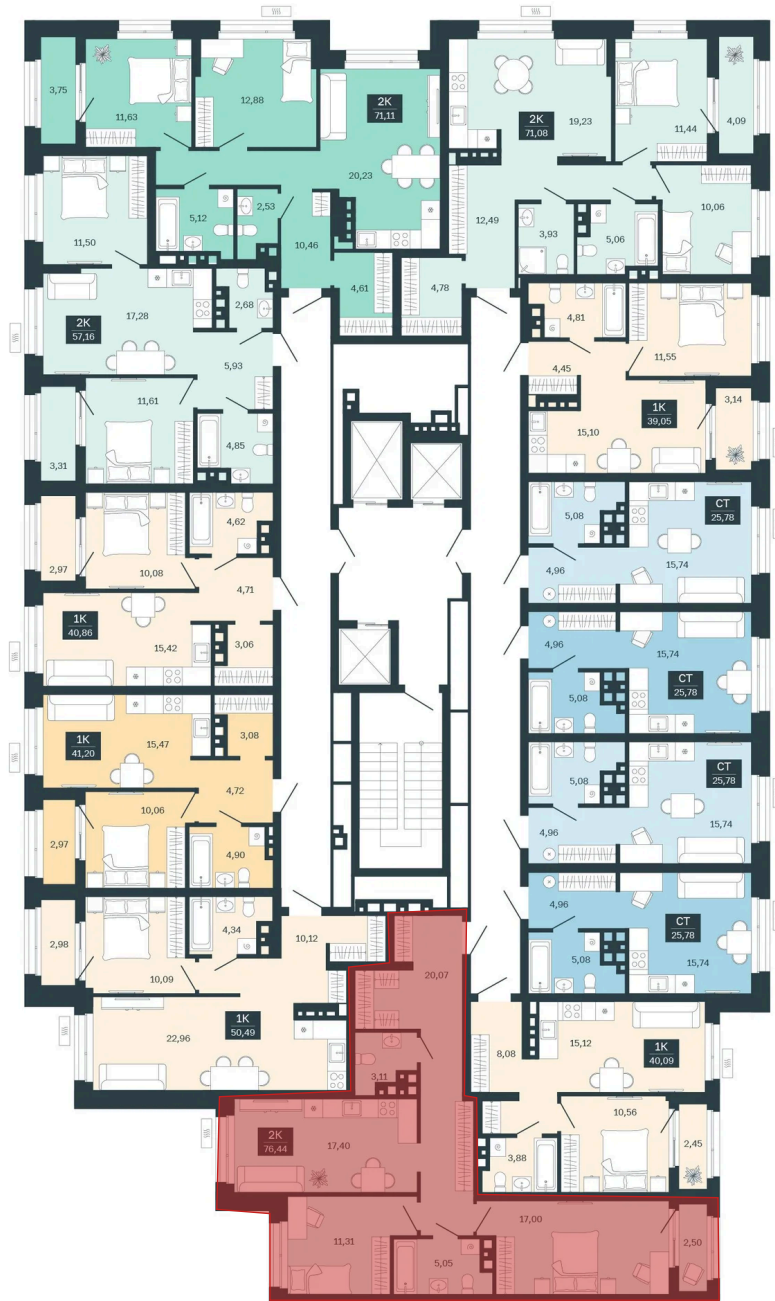

Номер: 142/С6

Отсканируйте QR-код и  
смотрите на сайте  
sibkalina.ru

## 2 комнатная 76.44 м<sup>2</sup>

10 290 000 руб.

В ипотеку от 32 303 руб.

Рассрочка от Застройщика без переплат до 31.03.2028г

Предчистовая отделка

Корпус	Дом 3	Этаж	12
Секция	6	Сдача	1 кв. 2029

02.06.2026 05:27 (Мск)

# На этаже 12

2 комнатная 76.44 м<sup>2</sup>

02.06.2026 05:27 (Мск)

Не является публичной офертой, цена может быть скорректирована.  
Информация взята с сайта «sibkalina.ru».

# На генплане Дом 3

2 комнатная 76.44 м<sup>2</sup>

02.06.2026 05:27 (Мск)

Не является публичной офертой, цена может быть скорректирована.  
Информация взята с сайта «sibkalina.ru».