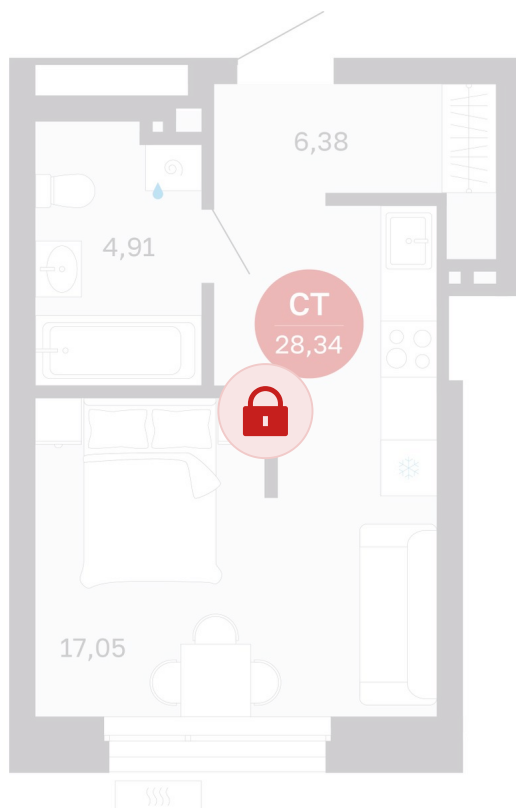

Номер: 339/С7

Отсканируйте QR-код и
смотрите на сайте
sibkalina.ru

Студия 28.34 м²

4 730 000 руб.

В ипотеку от 14 849 руб.

Предчистовая отделка

Корпус	Дом 3	Этаж	13
Секция	7	Сдача	1 кв. 2029

02.06.2026 09:09 (Мск)

Не является публичной офертой, цена может быть скорректирована.
Информация взята с сайта «sibkalina.ru».

На этаже 13

Студия 28.34 м²

02.06.2026 09:09 (Мск)

Не является публичной офертой, цена может быть скорректирована.
Информация взята с сайта «sibkalina.ru».

На генплане Дом 3

Студия 28.34 м²

02.06.2026 09:09 (Мск)

Не является публичной офертой, цена может быть скорректирована.
Информация взята с сайта «sibkalina.ru».