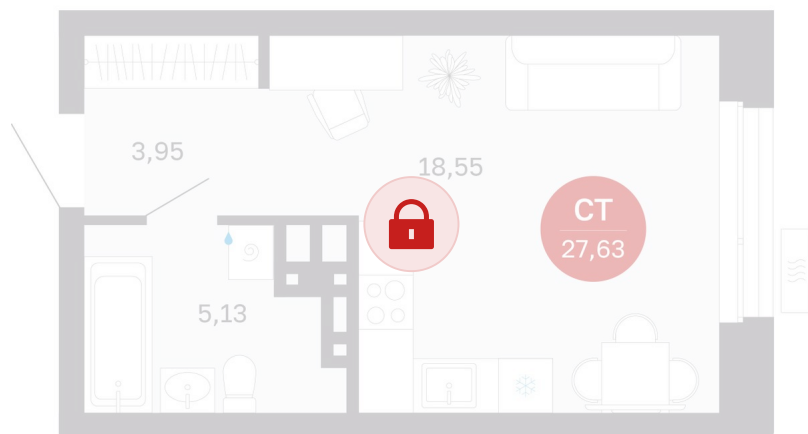

Номер: 255/С7

Отсканируйте QR-код и
смотрите на сайте
sibkalina.ru

Студия 27.63 м²

Цена по запросу

Предчистовая отделка

Корпус	Дом 3	Этаж	4
Секция	7	Сдача	1 кв. 2029

02.06.2026 09:15 (Мск)

Не является публичной офертой, цена может быть скорректирована.
Информация взята с сайта «sibkalina.ru».

На этаже 4

Студия 27.63 м²

02.06.2026 09:15 (Мск)

Не является публичной офертой, цена может быть скорректирована.
Информация взята с сайта «sibkalina.ru».

На генплане Дом 3

Студия 27.63 м²

02.06.2026 09:15 (Мск)