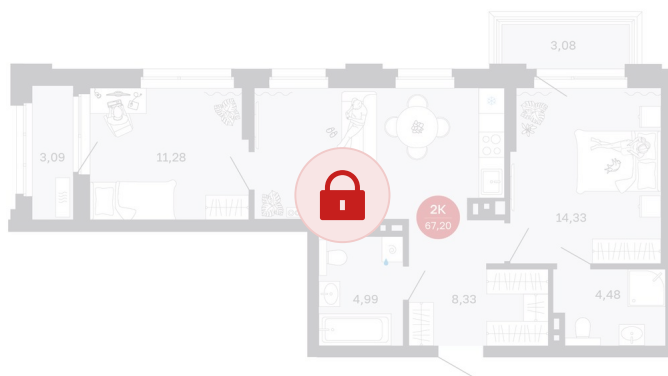

## 2 комнатная 67.2 м<sup>2</sup>

11 230 000 руб.

В ипотеку от 35 254 руб.

Предчистовая отделка

Корпус	Дом 1	Этаж	3
Секция	2	Сдача	2 кв. 2027

02.06.2026 06:59 (Мск)

Не является публичной офертой, цена может быть скорректирована.  
Информация взята с сайта «sibkalina.ru».