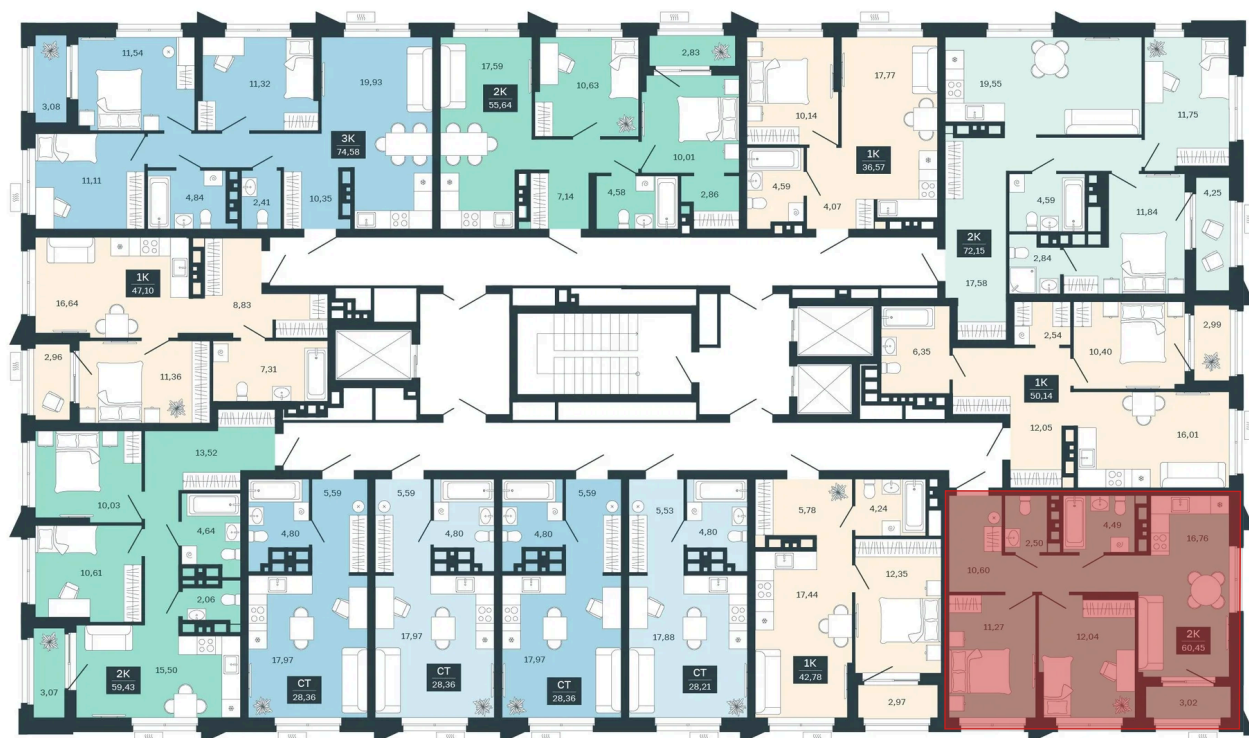

Номер: 254/С5

Отсканируйте QR-код и
смотрите на сайте
sibkalina.ru

2 комнатная 60.45 м²

Цена по запросу

Предчистовая отделка

Корпус	Дом 3	Этаж	21
Секция	5	Сдача	1 кв. 2029

02.06.2026 11:13 (Мск)

Не является публичной офертой, цена может быть скорректирована.
Информация взята с сайта «sibkalina.ru».

На этаже 21

2 комнатная 60.45 м²

02.06.2026 11:13 (Мск)

Не является публичной офертой, цена может быть скорректирована.
Информация взята с сайта «sibkalina.ru».

На генплане Дом 3

2 комнатная 60.45 м²

02.06.2026 11:13 (Мск)