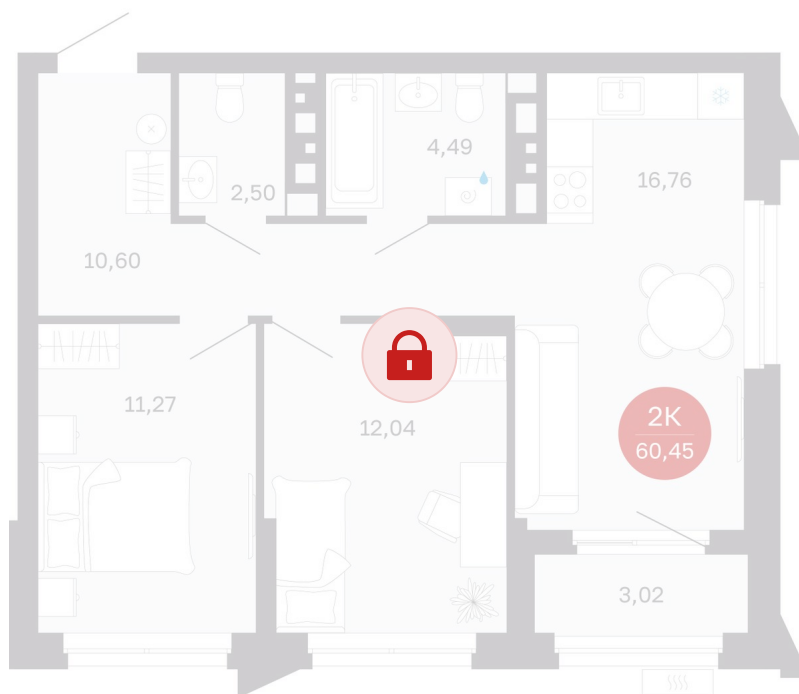

Номер: 254/С5

Отсканируйте QR-код и
смотрите на сайте
sibkalina.ru

2 комнатная 60.45 м²

Цена по запросу

Предчистовая отделка

Корпус	Дом 3	Этаж	21
Секция	5	Сдача	1 кв. 2029

02.06.2026 11:13 (Мск)

Не является публичной офертой, цена может быть скорректирована.
Информация взята с сайта «sibkalina.ru».

На этаже 21

2 комнатная 60.45 м²

02.06.2026 11:13 (Мск)

Не является публичной офертой, цена может быть скорректирована.
Информация взята с сайта «sibkalina.ru».

На генплане Дом 3

2 комнатная 60.45 м²

02.06.2026 11:13 (Мск)