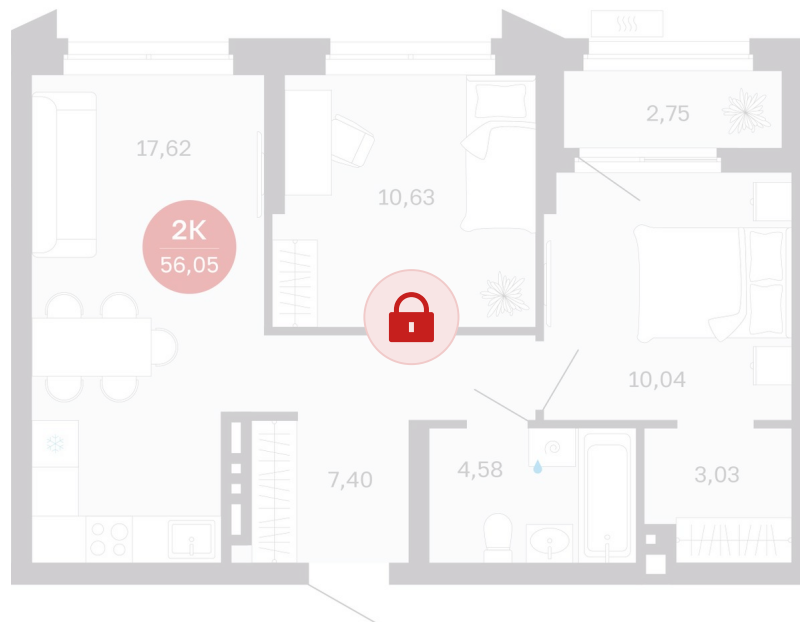

Номер: 16/С5

Отсканируйте QR-код и
смотрите на сайте
sibkalina.ru

2 комнатная 56.05 м²

Цена по запросу

Предчистовая отделка

Корпус	Дом 3	Этаж	3
Секция	5	Сдача	1 кв. 2029

02.06.2026 06:13 (Мск)

Не является публичной офертой, цена может быть скорректирована.
Информация взята с сайта «sibkalina.ru».

На этаже 3

2 комнатная 56.05 м²

02.06.2026 06:13 (Мск)

Не является публичной офертой, цена может быть скорректирована.
Информация взята с сайта «sibkalina.ru».

На генплане Дом 3

2 комнатная 56.05 м²

02.06.2026 06:13 (Мск)