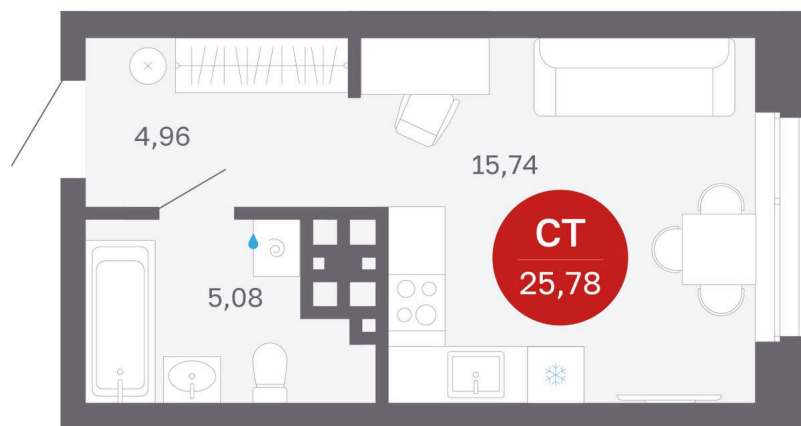

# Студия 25.78 м<sup>2</sup>

4 430 000 руб.

В ипотеку от 13 907 руб.

Предчистовая отделка

Корпус	Дом 3	Этаж	18
Секция	6	Сдача	1 кв. 2029

02.06.2026 03:27 (Мск)

Не является публичной офертой, цена может быть скорректирована.  
Информация взята с сайта «sibkalina.ru».

# На этаже 18

Студия 25.78 м<sup>2</sup>

02.06.2026 03:27 (Мск)

Не является публичной офертой, цена может быть скорректирована.  
Информация взята с сайта «sibkalina.ru».

# На генплане Дом 3

Студия 25.78 м<sup>2</sup>

02.06.2026 03:27 (Мск)

Не является публичной офертой, цена может быть скорректирована.  
Информация взята с сайта «sibkalina.ru».