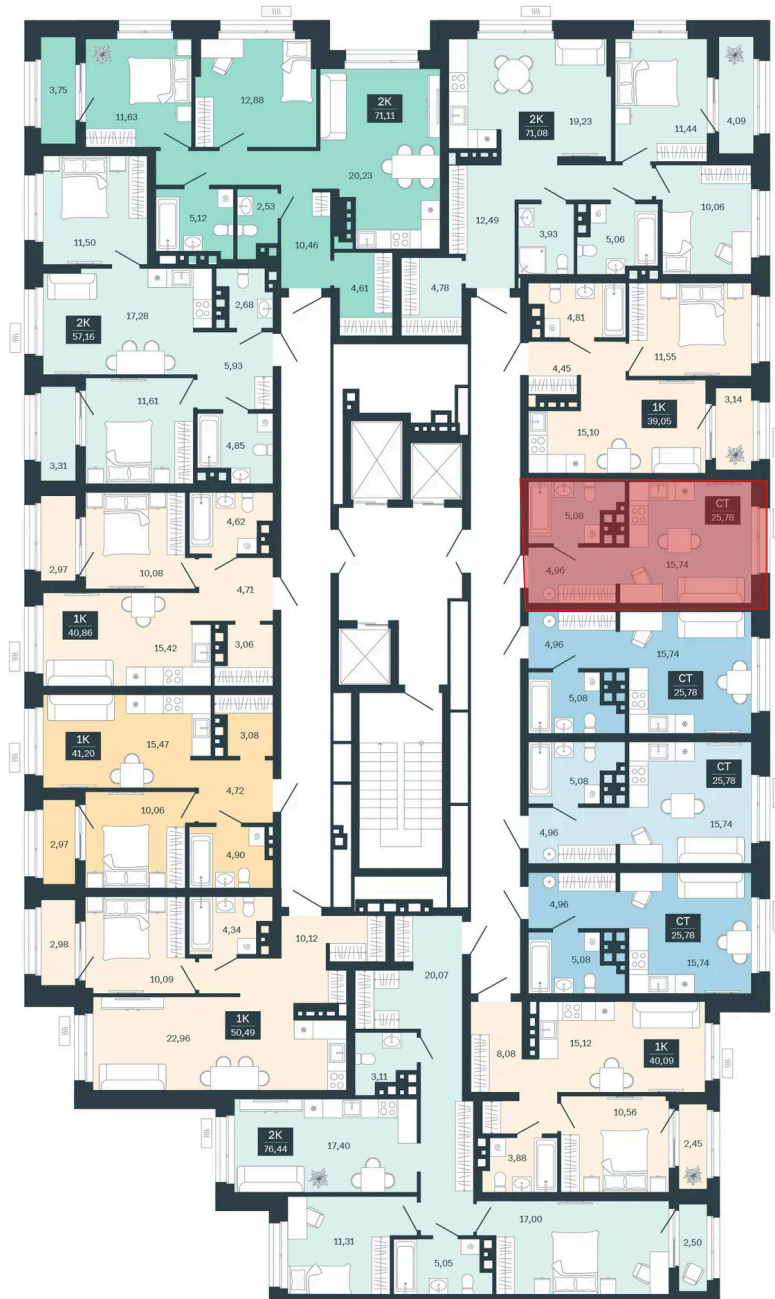

Номер: 215/С6

Отсканируйте QR-код и  
смотрите на сайте  
sibkalina.ru

# Студия 25.78 м<sup>2</sup>

4 430 000 руб.

В ипотеку от 13 907 руб.

Предчистовая отделка

Корпус	Дом 3	Этаж	18
Секция	6	Сдача	1 кв. 2029

02.06.2026 03:27 (Мск)

Не является публичной офертой, цена может быть скорректирована.  
Информация взята с сайта «sibkalina.ru».

# На этаже 18

Студия 25.78 м<sup>2</sup>

02.06.2026 03:27 (Мск)

Не является публичной офертой, цена может быть скорректирована.  
Информация взята с сайта «sibkalina.ru».

# На генплане Дом 3

Студия 25.78 м<sup>2</sup>

02.06.2026 03:27 (Мск)

Не является публичной офертой, цена может быть скорректирована.  
Информация взята с сайта «sibkalina.ru».