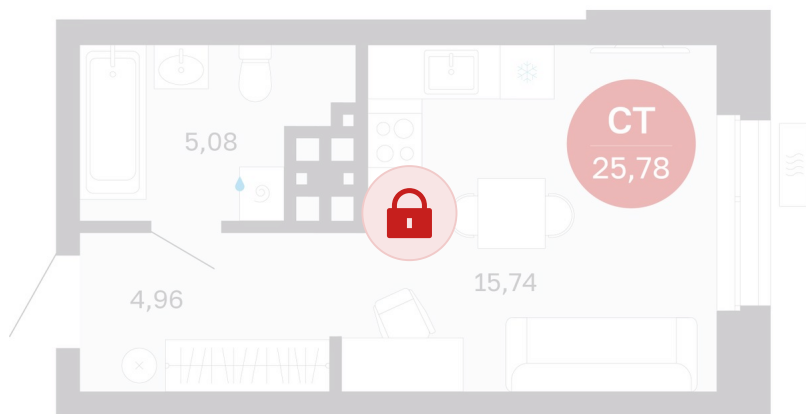

Номер: 203/С6

Студия 25.78 м²

Отсканируйте QR-код и
смотрите на сайте
sibkalina.ru

Цена по запросу

Предчистовая отделка

Корпус	Дом 3	Этаж	17
Секция	6	Сдача	1 кв. 2029

02.06.2026 07:05 (Мск)

Не является публичной офертой, цена может быть скорректирована.
Информация взята с сайта «sibkalina.ru».

На этаже 17

Студия 25.78 м²

02.06.2026 07:05 (Мск)

Не является публичной офертой, цена может быть скорректирована.
Информация взята с сайта «sibkalina.ru».

На генплане Дом 3

Студия 25.78 м²

02.06.2026 07:05 (Мск)