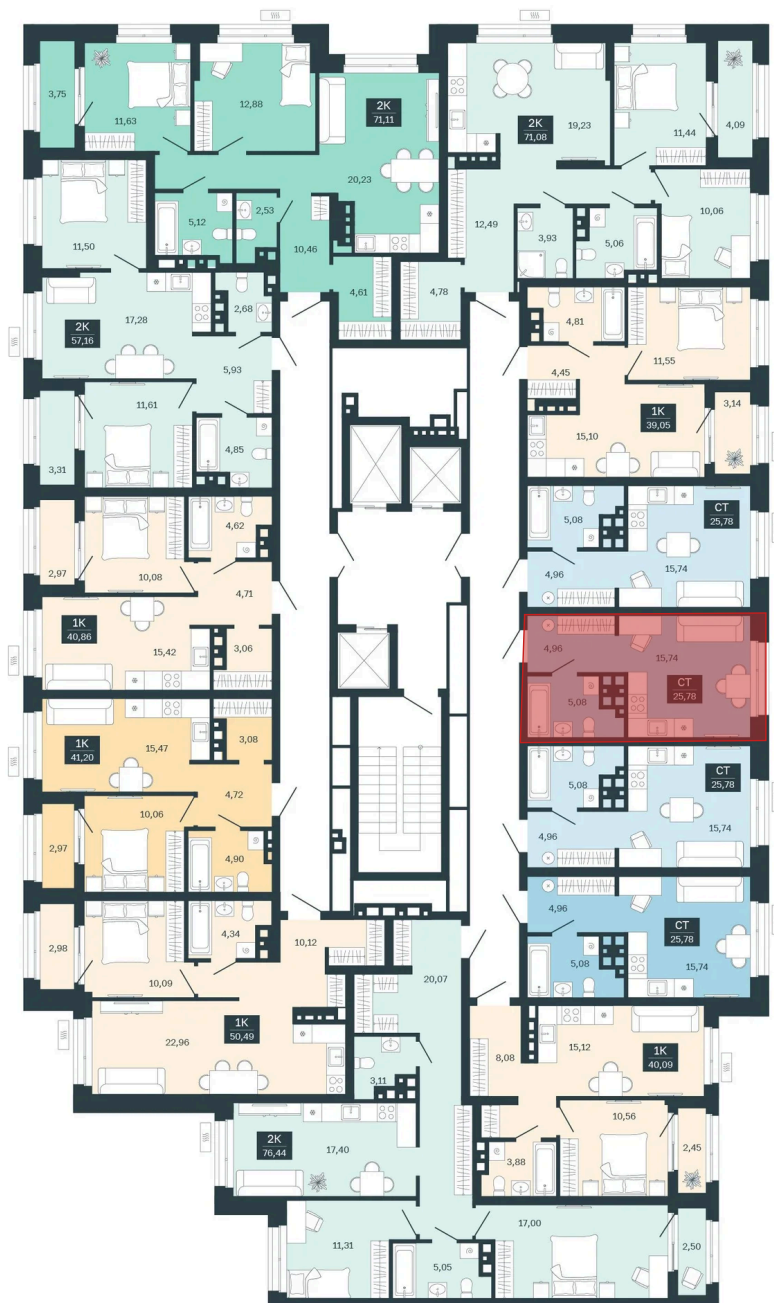

Номер: 203/С6

Студия 25.78 м²

Отсканируйте QR-код и
смотрите на сайте
sibkalina.ru

Цена по запросу

Предчистовая отделка

Корпус	Дом 3	Этаж	17
Секция	6	Сдача	1 кв. 2029

02.06.2026 07:05 (Мск)

Не является публичной офертой, цена может быть скорректирована.
Информация взята с сайта «sibkalina.ru».

На этаже 17

Студия 25.78 м²

02.06.2026 07:05 (Мск)

Не является публичной офертой, цена может быть скорректирована.
Информация взята с сайта «sibkalina.ru».

На генплане Дом 3

Студия 25.78 м²

02.06.2026 07:05 (Мск)