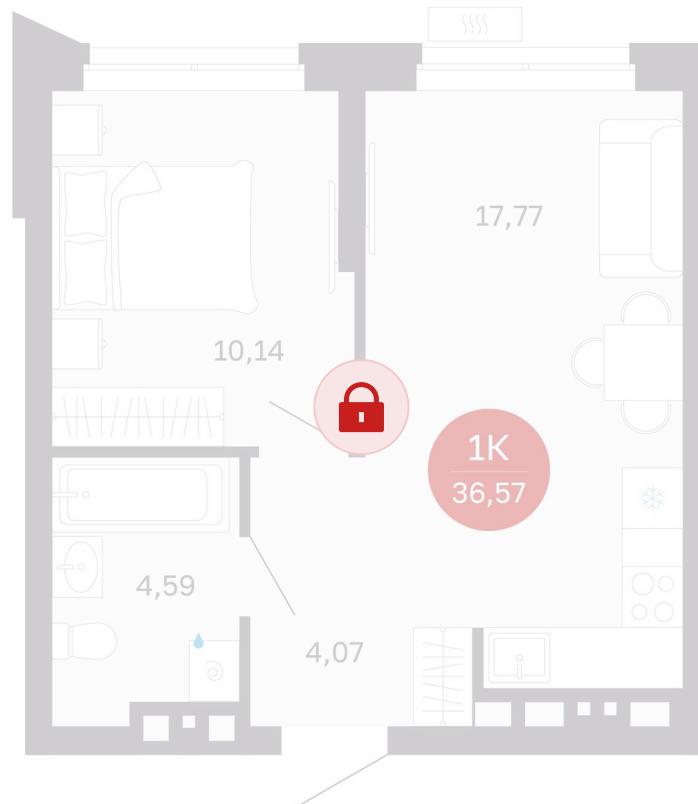

Номер: 199/С5

Отсканируйте QR-код и
смотрите на сайте
sibkalina.ru

1 комнатная 36.57 м²

Цена по запросу

Предчистовая отделка

Корпус	Дом 3	Этаж	17
Секция	5	Сдача	1 кв. 2029

02.06.2026 09:10 (Мск)

Не является публичной офертой, цена может быть скорректирована.
Информация взята с сайта «sibkalina.ru».

На генплане Дом 3

1 комнатная 36.57 м²

02.06.2026 09:10 (Мск)

Не является публичной офертой, цена может быть скорректирована.
Информация взята с сайта «sibkalina.ru».