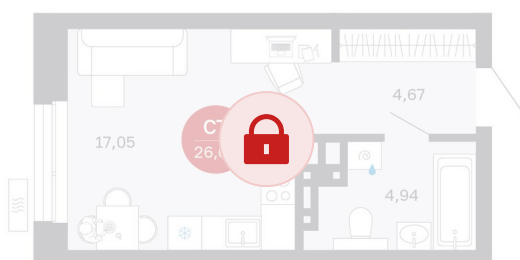

Номер: 109/С1

Студия 26.66 м²

Отсканируйте QR-код и
смотрите на сайте
sibkalina.ru

5 440 000 руб.

В ипотеку от 17 078 руб.

Предчистовая отделка

Корпус	Дом 1	Этаж	10
Секция	1	Сдача	2 кв. 2027

02.06.2026 07:05 (Мск)

Не является публичной офертой, цена может быть скорректирована.
Информация взята с сайта «sibkalina.ru».

На этаже 10

Студия 26.66 м²

02.06.2026 07:05 (Мск)

Не является публичной офертой, цена может быть скорректирована.
Информация взята с сайта «sibkalina.ru».