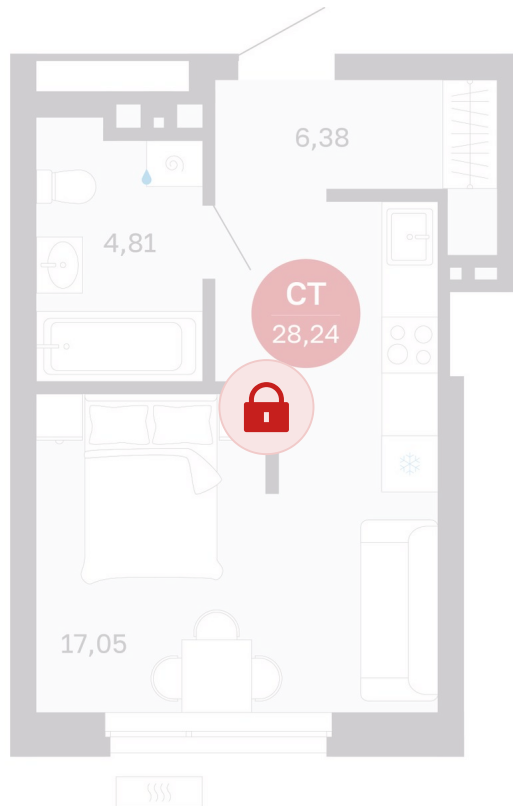

Номер: 447/С7

Студия 28.24 м²

Отсканируйте QR-код и
смотрите на сайте
sibkalina.ru

Цена по запросу

Предчистовая отделка

Корпус	Дом 3	Этаж	25
Секция	7	Сдача	1 кв. 2029

02.06.2026 09:09 (Мск)

Не является публичной офертой, цена может быть скорректирована.
Информация взята с сайта «sibkalina.ru».

На этаже 25

Студия 28.24 м²

02.06.2026 09:09 (Мск)

Не является публичной офертой, цена может быть скорректирована.
Информация взята с сайта «sibkalina.ru».

На генплане Дом 3

Студия 28.24 м²

02.06.2026 09:09 (Мск)