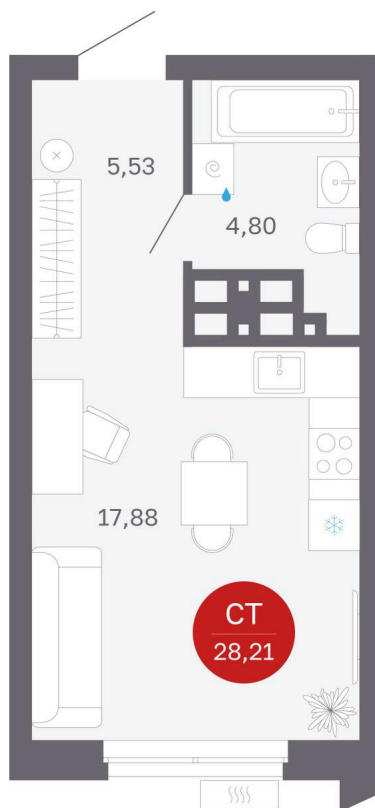

Номер: 295/С5

Студия 28.21 м²

Отсканируйте QR-код и
смотрите на сайте
sibkalina.ru

4 790 000 руб.

В ипотеку от 15 037 руб.

Предчистовая отделка

Корпус	Дом 3	Этаж	24
Секция	5	Сдача	1 кв. 2029

04.06.2026 16:13 (Мск)

Не является публичной офертой, цена может быть скорректирована.
Информация взята с сайта «sibkalina.ru».

На этаже 24

Студия 28.21 м²

04.06.2026 16:13 (Мск)

Не является публичной офертой, цена может быть скорректирована.
Информация взята с сайта «sibkalina.ru».

На генплане Дом 3

Студия 28.21 м²

04.06.2026 16:13 (Мск)

Не является публичной офертой, цена может быть скорректирована.
Информация взята с сайта «sibkalina.ru».