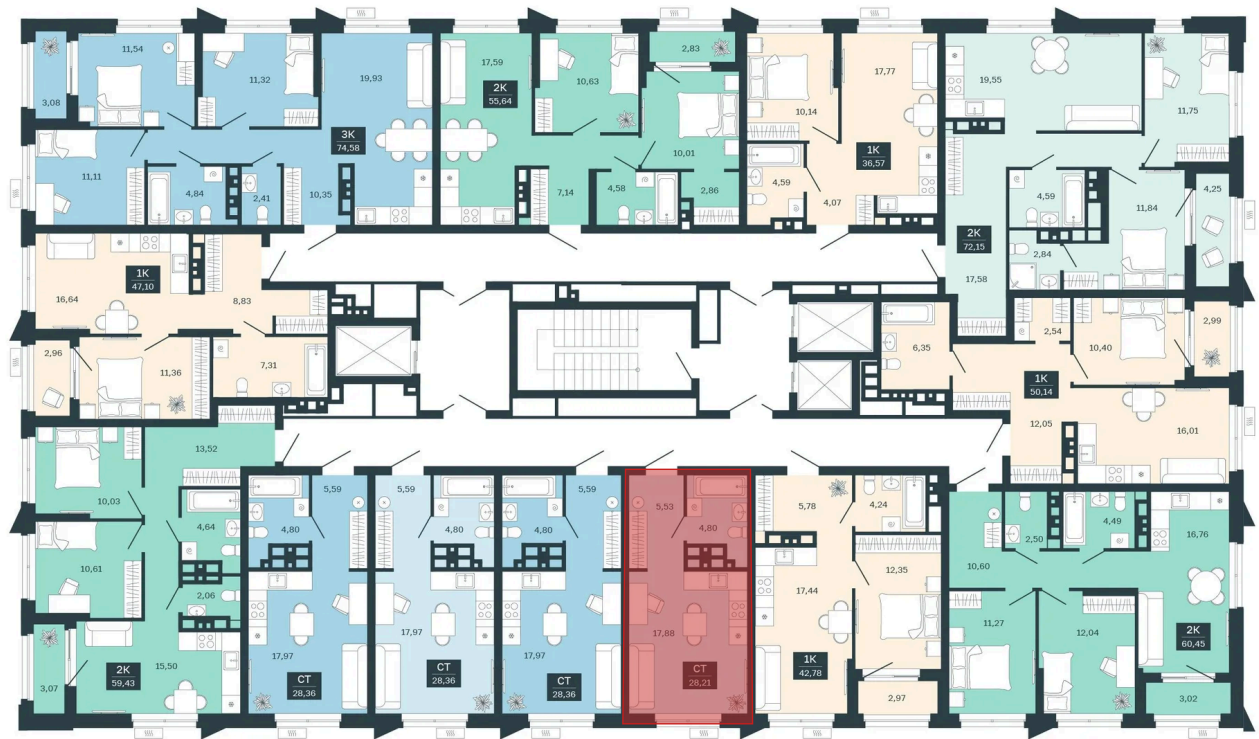

На этаже 24

Студия 28.21 м²

20.04.2026 15:18 (Мск)

Не является публичной офертой, цена может быть скорректирована. Информация взята с сайта «sibkalina.ru»